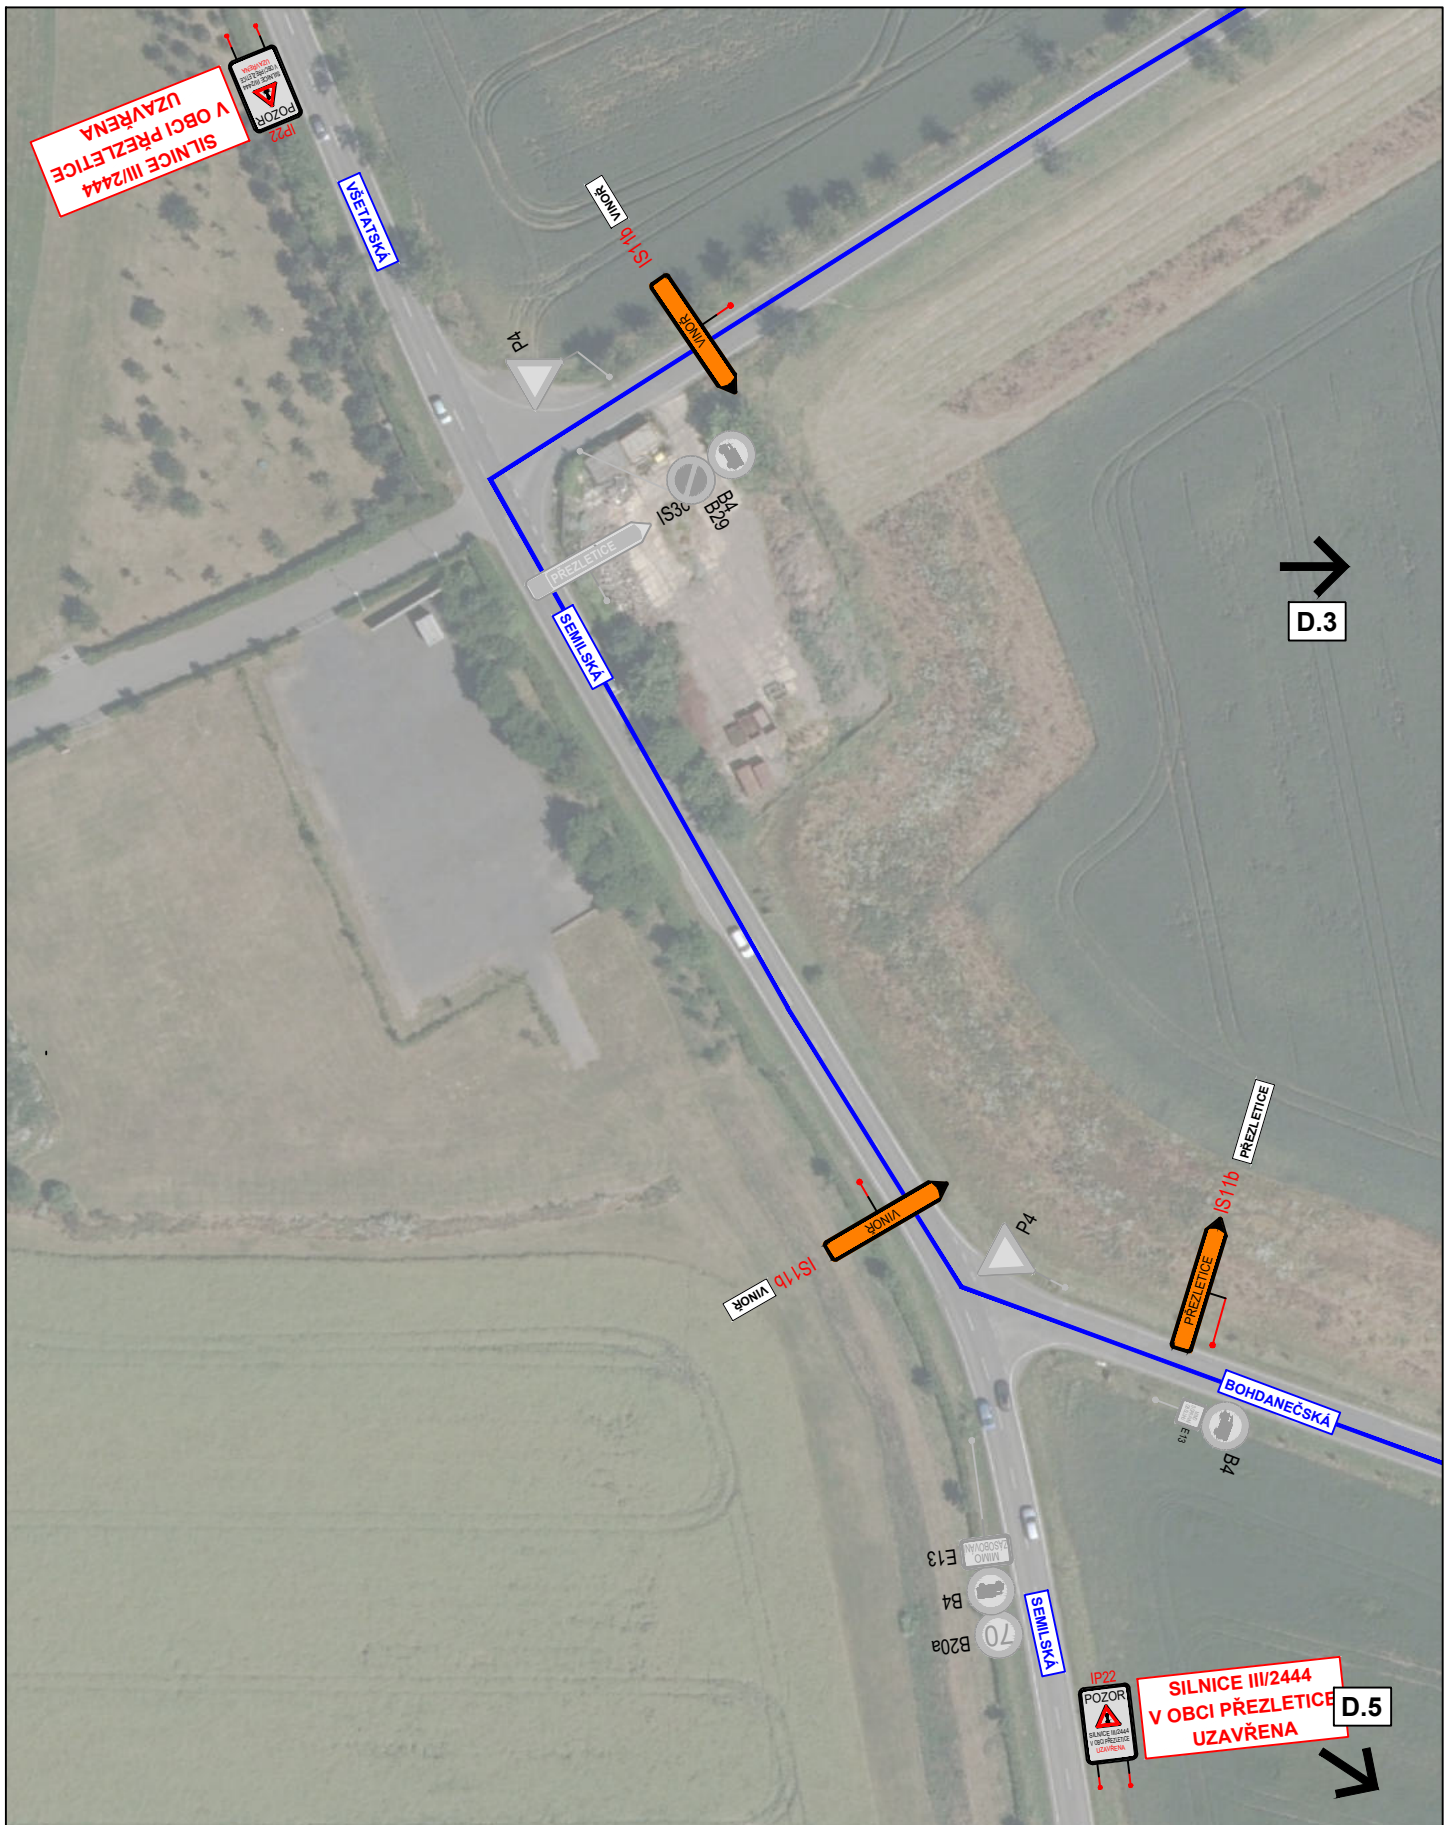

3K značky s.r.o.
Jiráskova 1519, 251 01 Říčany
tel.: +420 323 601 237, www.3kznacky.cz, info@3kznacky.cz

LEGENDA:	
návrh - SDZ	
STÁVAJÍCÍ - SDZ	

AKCE:	MĚŘÍTKO:
Přezletice průtah, M-silnice	1:1000
ETAPA 2	
PŘÍLOHA:	PŘÍLOHA ČÍSLO:
Situace DIO IV	D.4