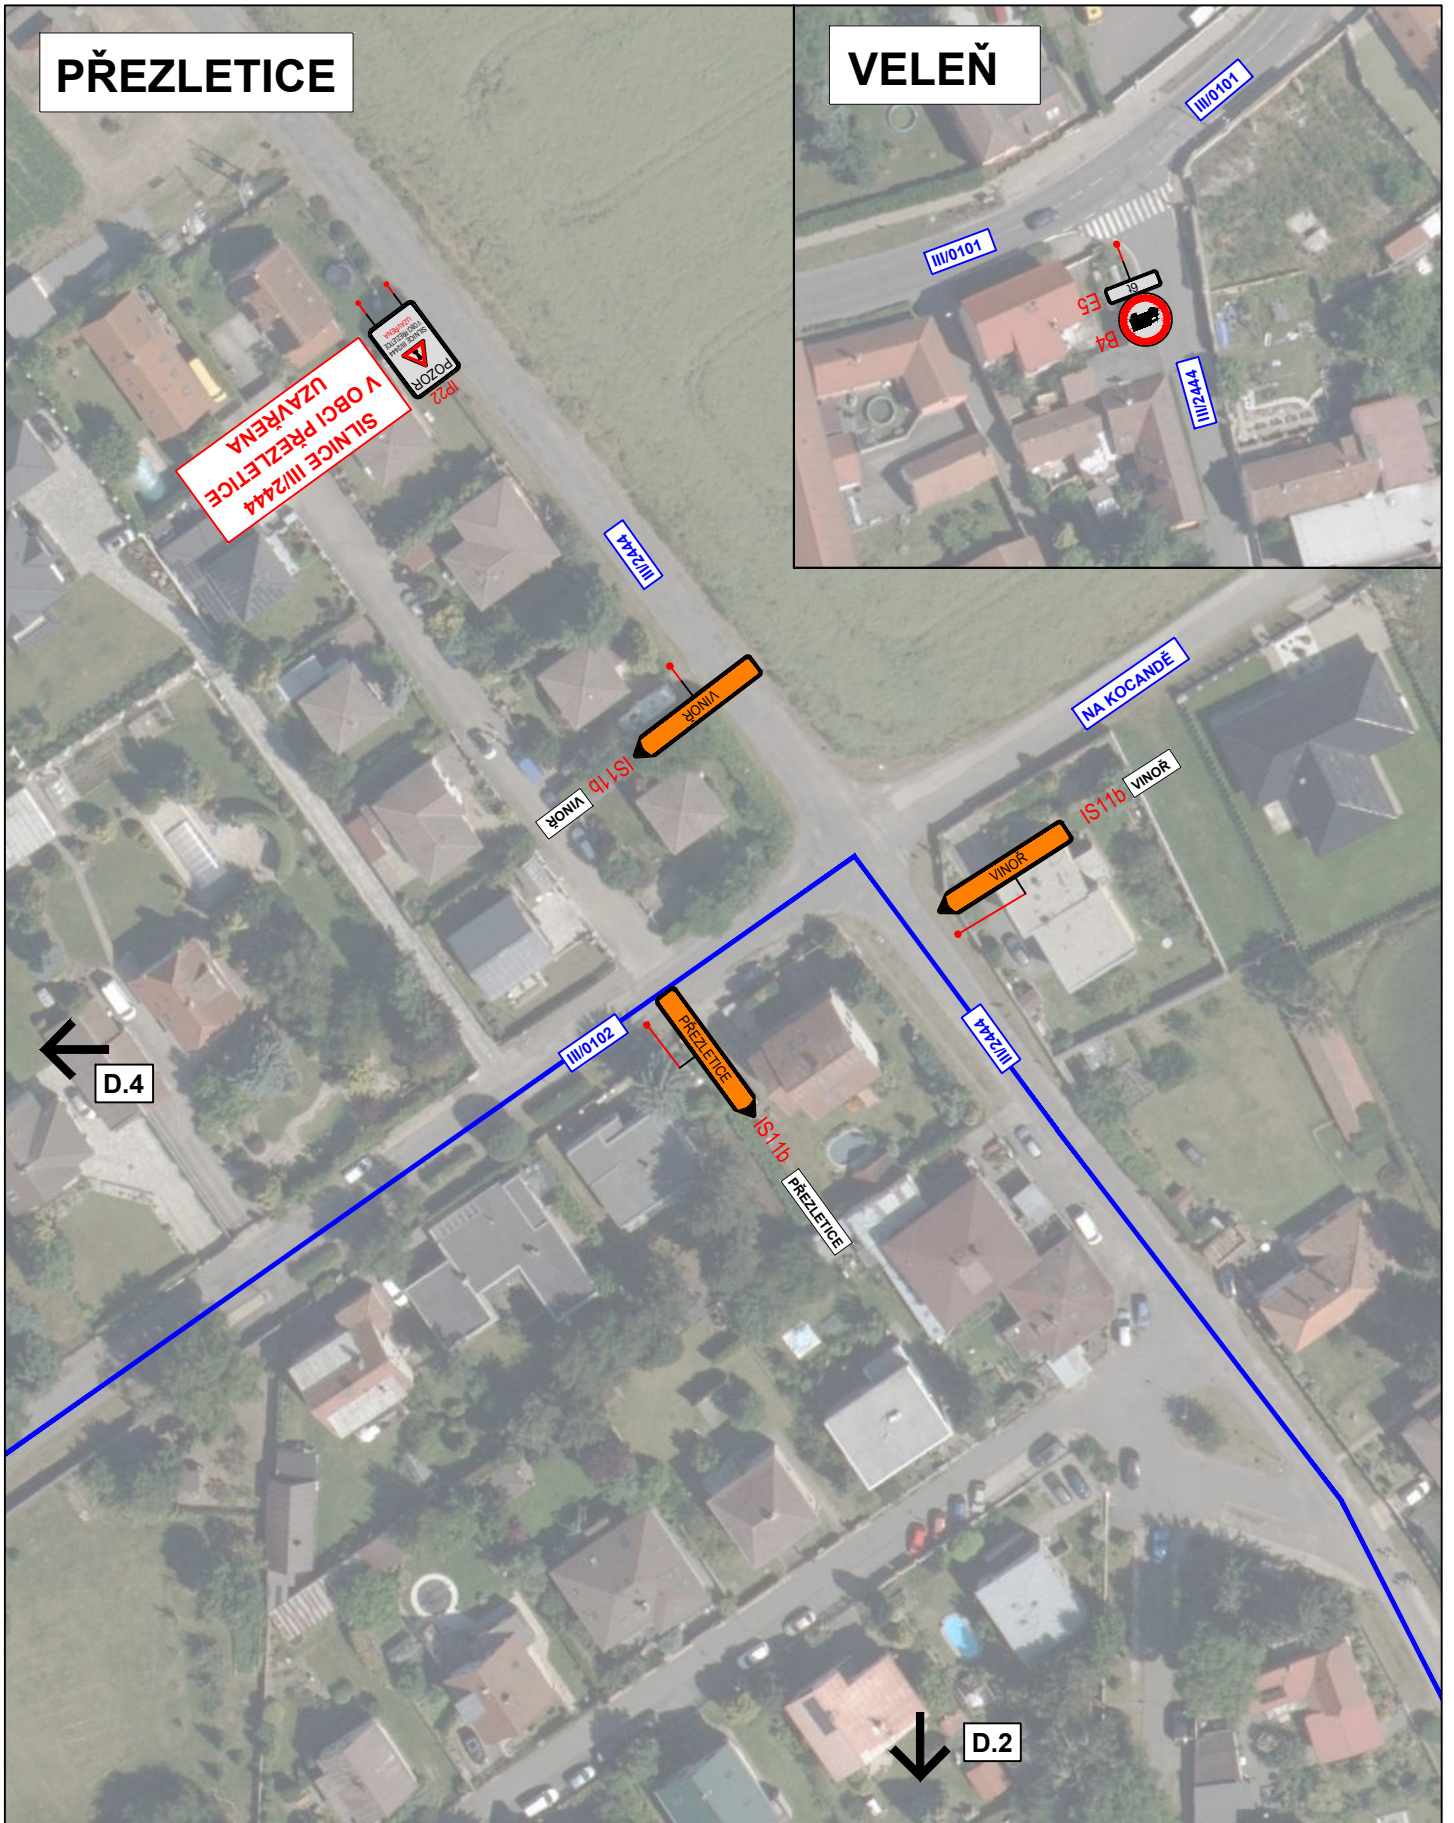

MĚŘITKO: 1:1000
PŘÍLOHA ČÍSLO: D.2

PŘEZLETICE

VELEŇ

**SILNICE III/2444
V OBLASTI UZÁVŘENA
V OBCI PŘEZLETICE**

D.4

D.2

3K značky s.r.o.
Jiráskova 1519, 251 01 Říčany
tel.: +420 323 601 237, www.3kznacky.cz, info@3kznacky.cz