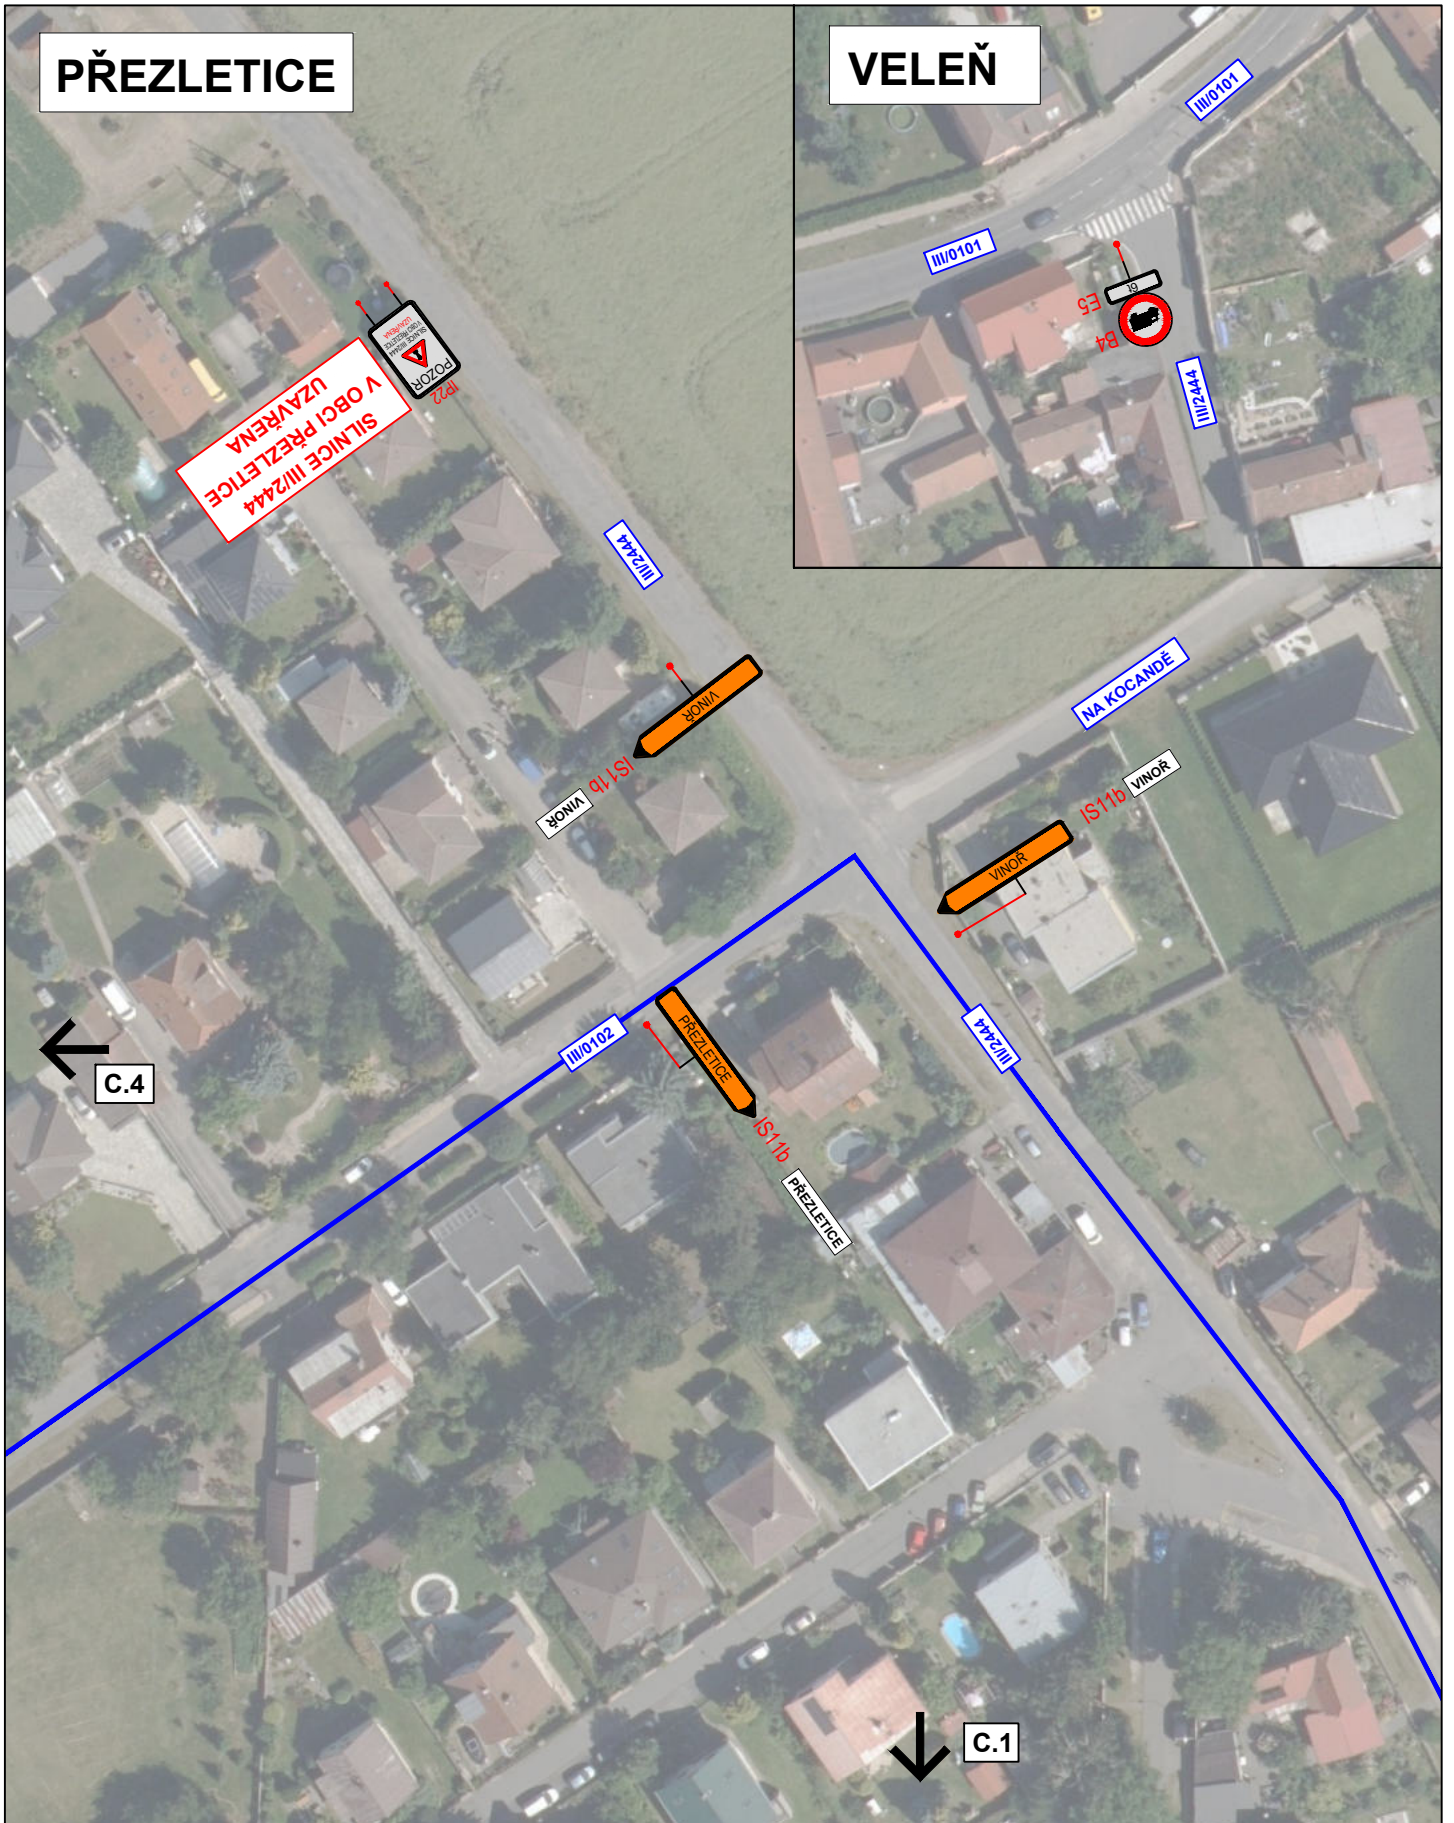

PŘEZLETICE

VELEŇ

3K značky s.r.o.
Jiráskova 1519, 251 01 Říčany
tel.: +420 323 601 237, www.3kznacky.cz, info@3kznacky.cz

LEGENDA:

návth - SDZ

STÁVAJÍCÍ - SDZ

AKCE:

Přezletice průtah, M-silnice
ETAPA 1

MĚŘÍTKO:
1:1000

PŘÍLOHA:

Situace DIO III

PŘÍLOHA ČÍSLO:
C.3