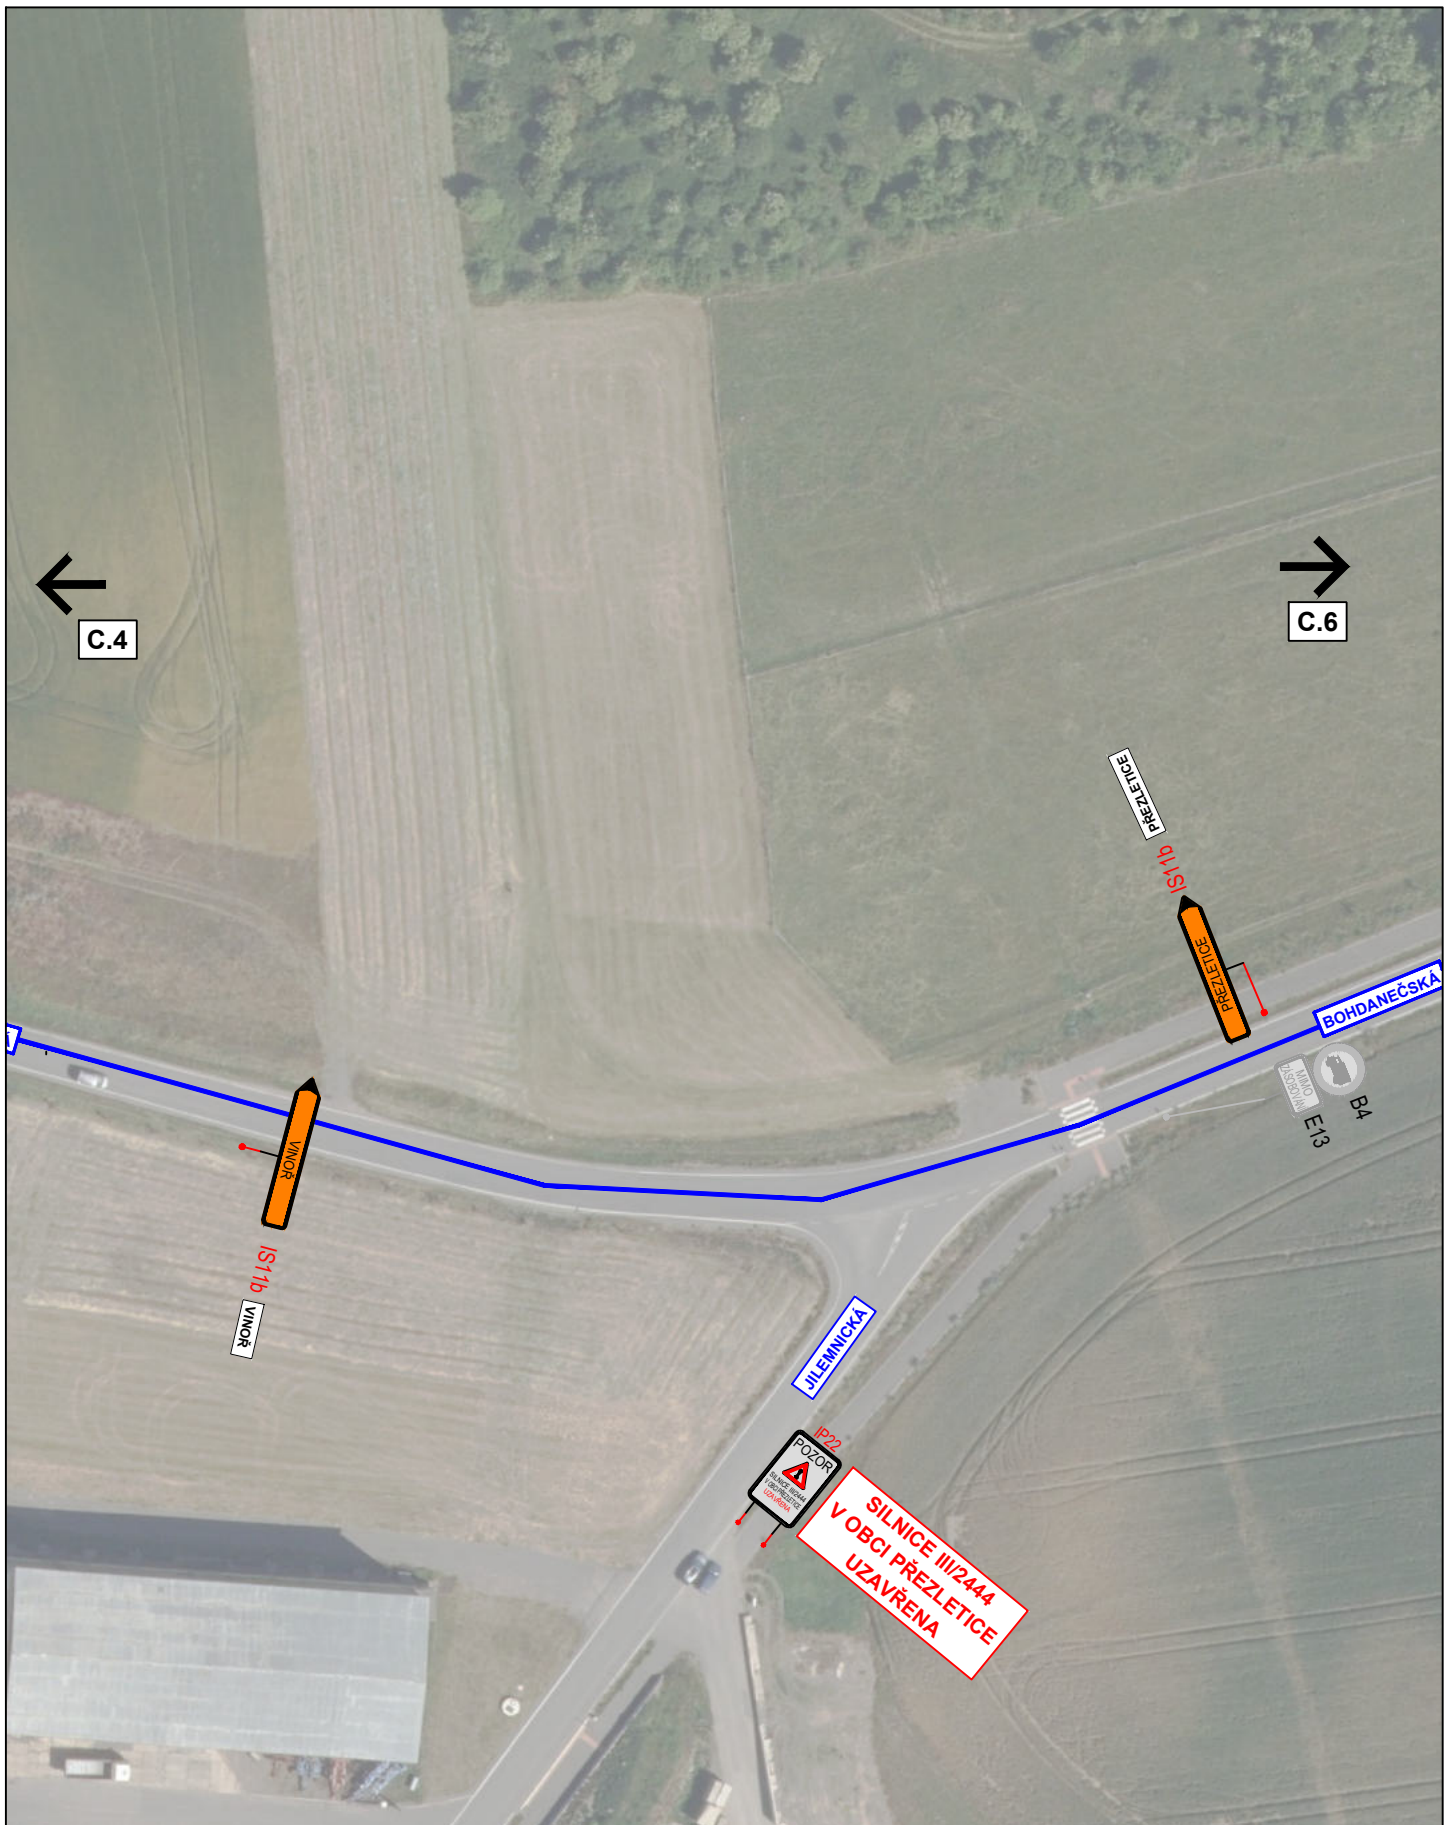

3K značky s.r.o. Jiráskova 1519, 251 01 Říčany tel.: +420 323 601 237, www.3kznacky.cz, info@3kznacky.cz	
LEGENDA: návrh - SDZ P2 STÁVAJÍCÍ - SDZ P2		AKCE: Přezletice průtah, M-silnice ETAPA 1	MĚŘITKO: 1:1000
		PŘÍLOHA: Situace DIO V	PŘÍLOHA ČÍSLO: C.5