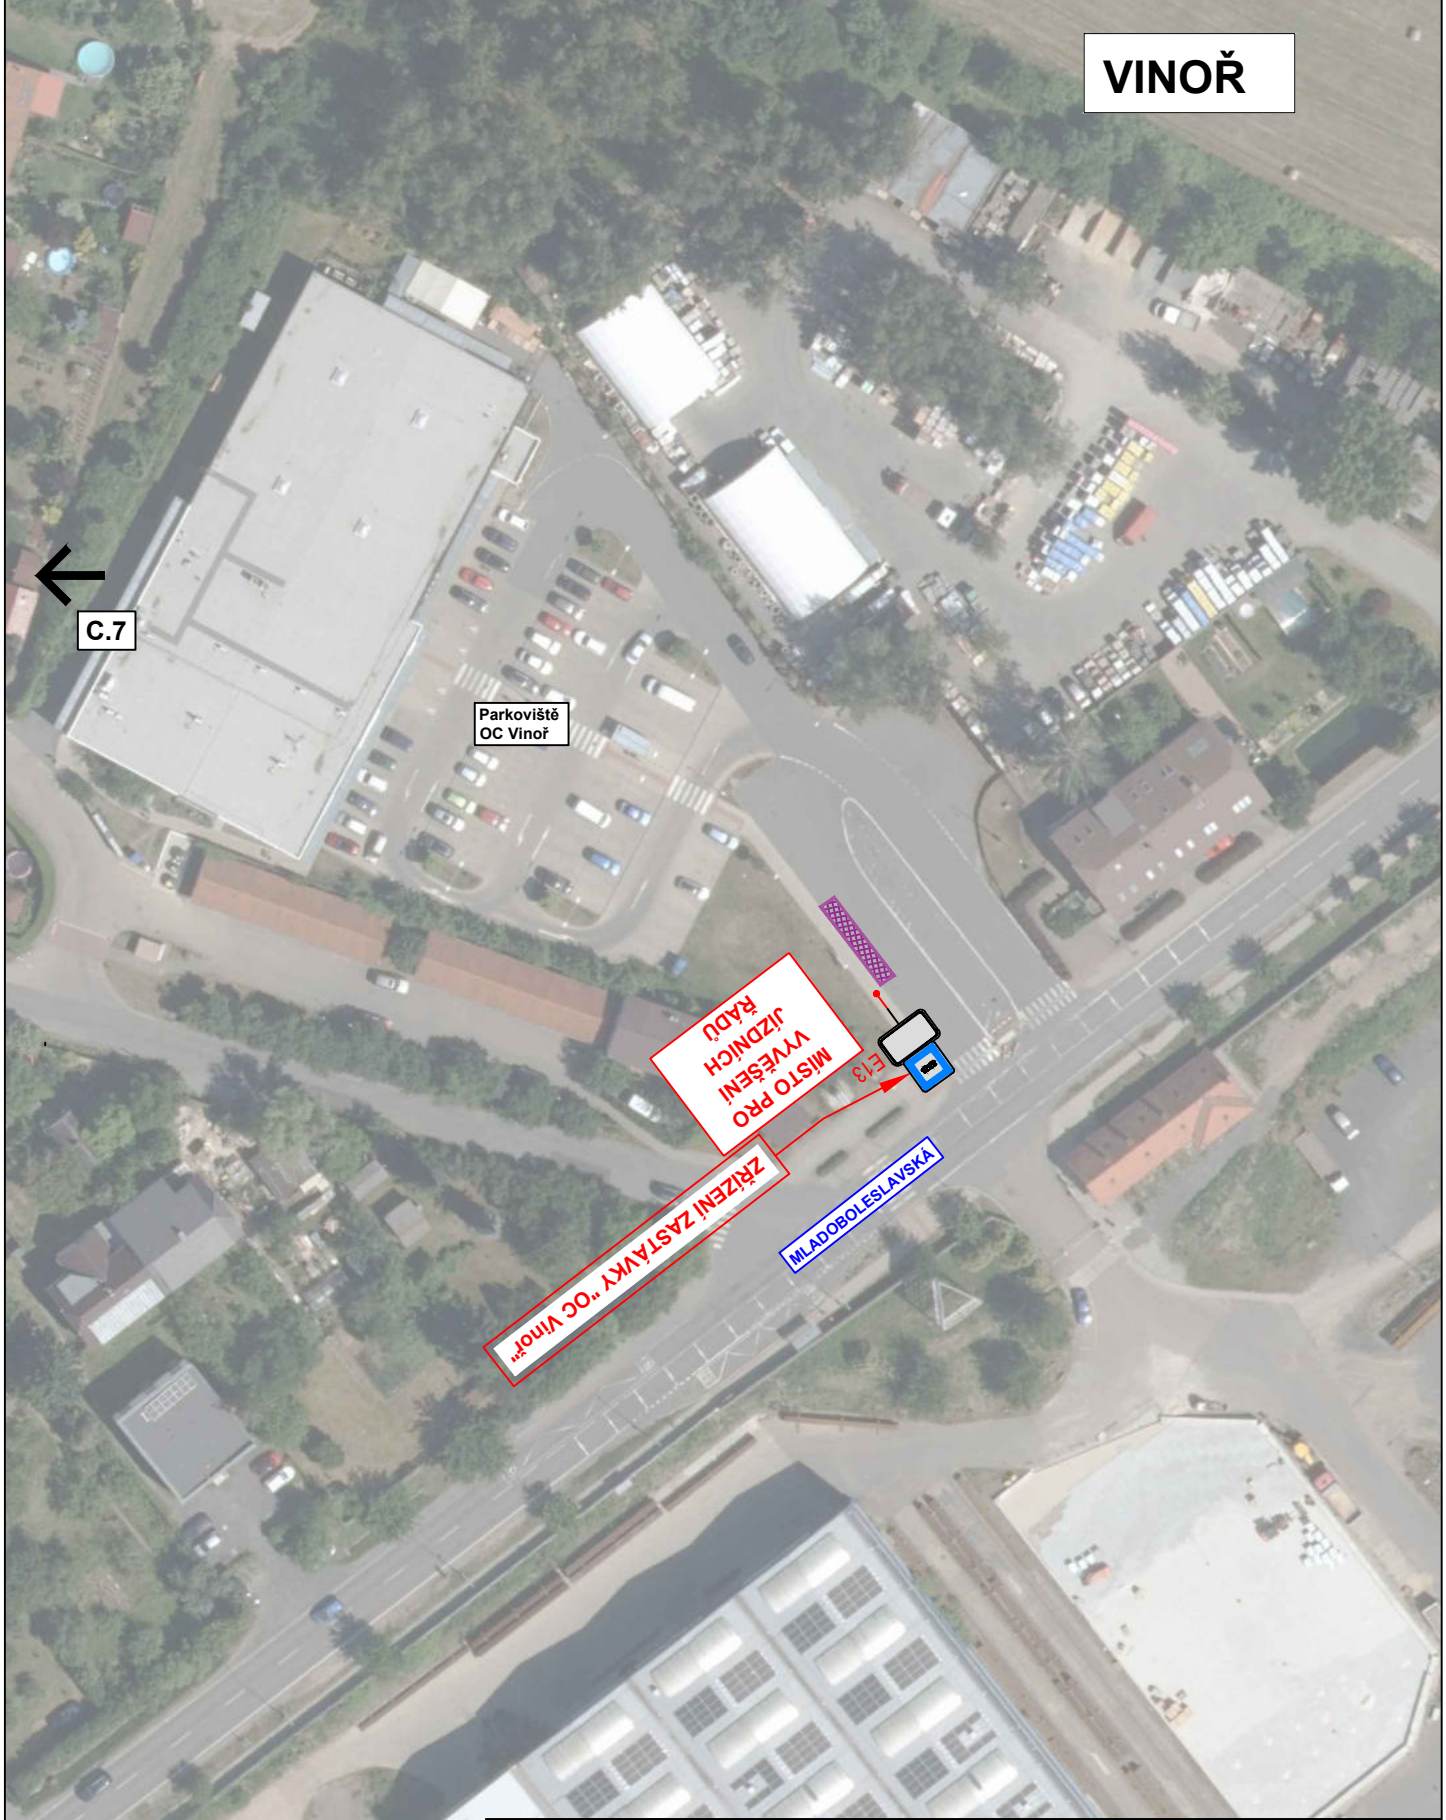

VINOŘ

3K značky s.r.o.
Jiráskova 1519, 251 01 Říčany
tel.: +420 323 601 237, www.3kznacky.cz, info@3kznacky.cz

LEGENDA:	
návrh - SDZ	
STÁVAJÍCÍ - SDZ	

AKCE: Přezletice průtah, M-silnice ETAPA 1
PŘÍLOHA: Situační DIO VIII

MĚŘÍTKO: 1:1000
PŘÍLOHA ČÍSLO: C.8