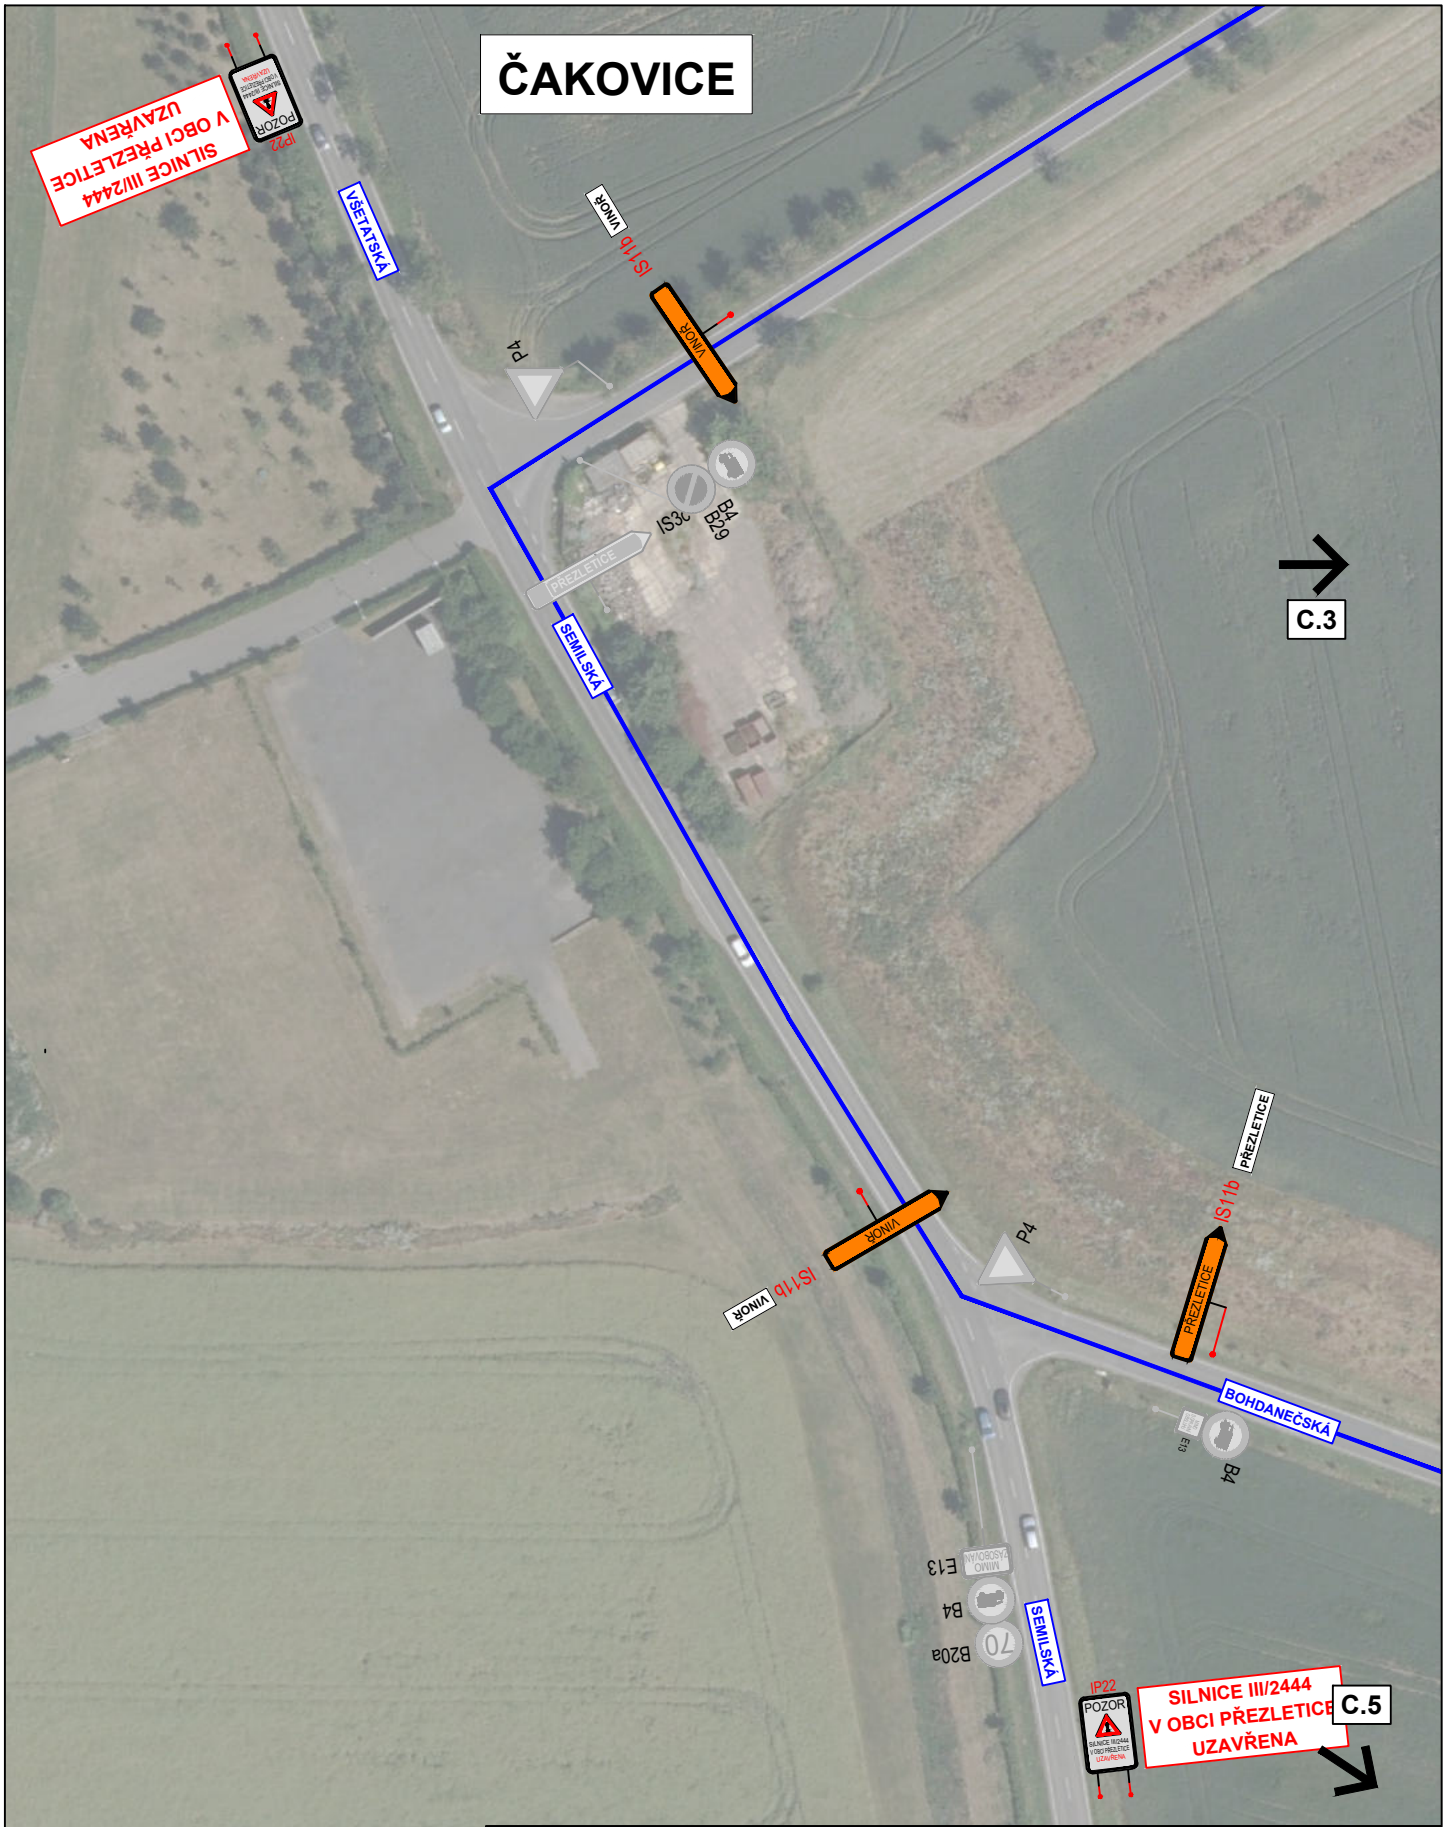

AKCE:

Přezletice průtah, M-silnice
 ETAPA 1

MĚŘÍTKO:
 1:1000

PŘÍLOHA:

Situace DIO III

PŘÍLOHA ČÍSLO:
 C.3

ČAKOVICE

3K značky s.r.o.
 Jiráskova 1519, 251 01 Říčany
 tel.: +420 323 601 237, www.3kznacky.cz, info@3kznacky.cz