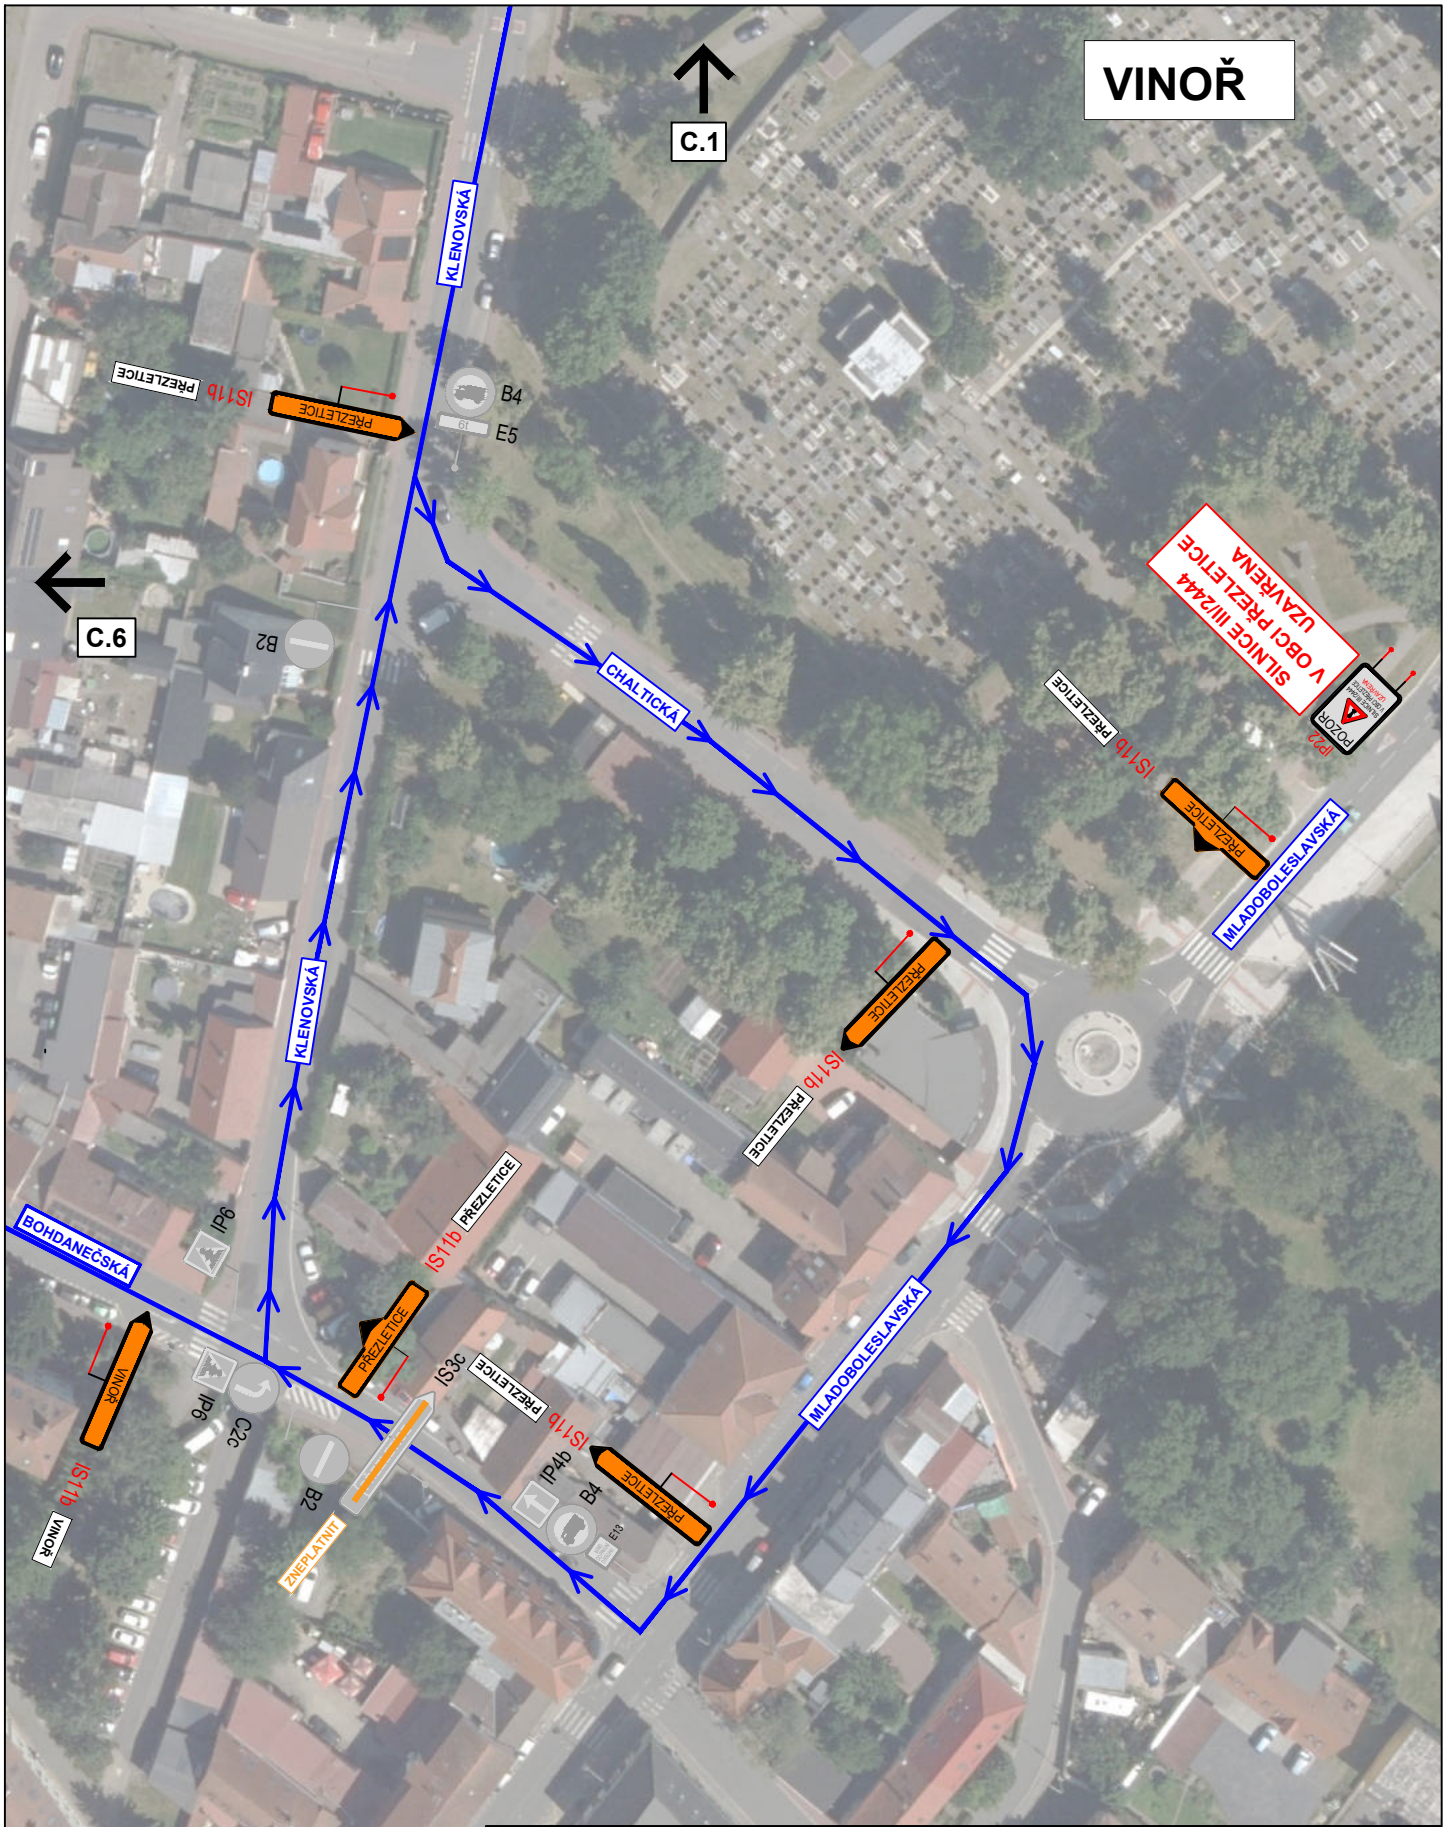

VINOŘ

↑
C.1

←
C.6

3K značky s.r.o.
Jiráskova 1519, 251 01 Říčany
tel.: +420 323 601 237, www.3kznacky.cz, info@3kznacky.cz

LEGENDA:	
návth - SDZ	
STÁVAJÍCÍ - SDZ	

AKCE:	MĚŘÍTKO:
Přezletce průtah, M-silnice	1:1000
ETAPA 1	
PŘÍLOHA:	PŘÍLOHA ČÍSLO:
Situace DIO VII	C.7