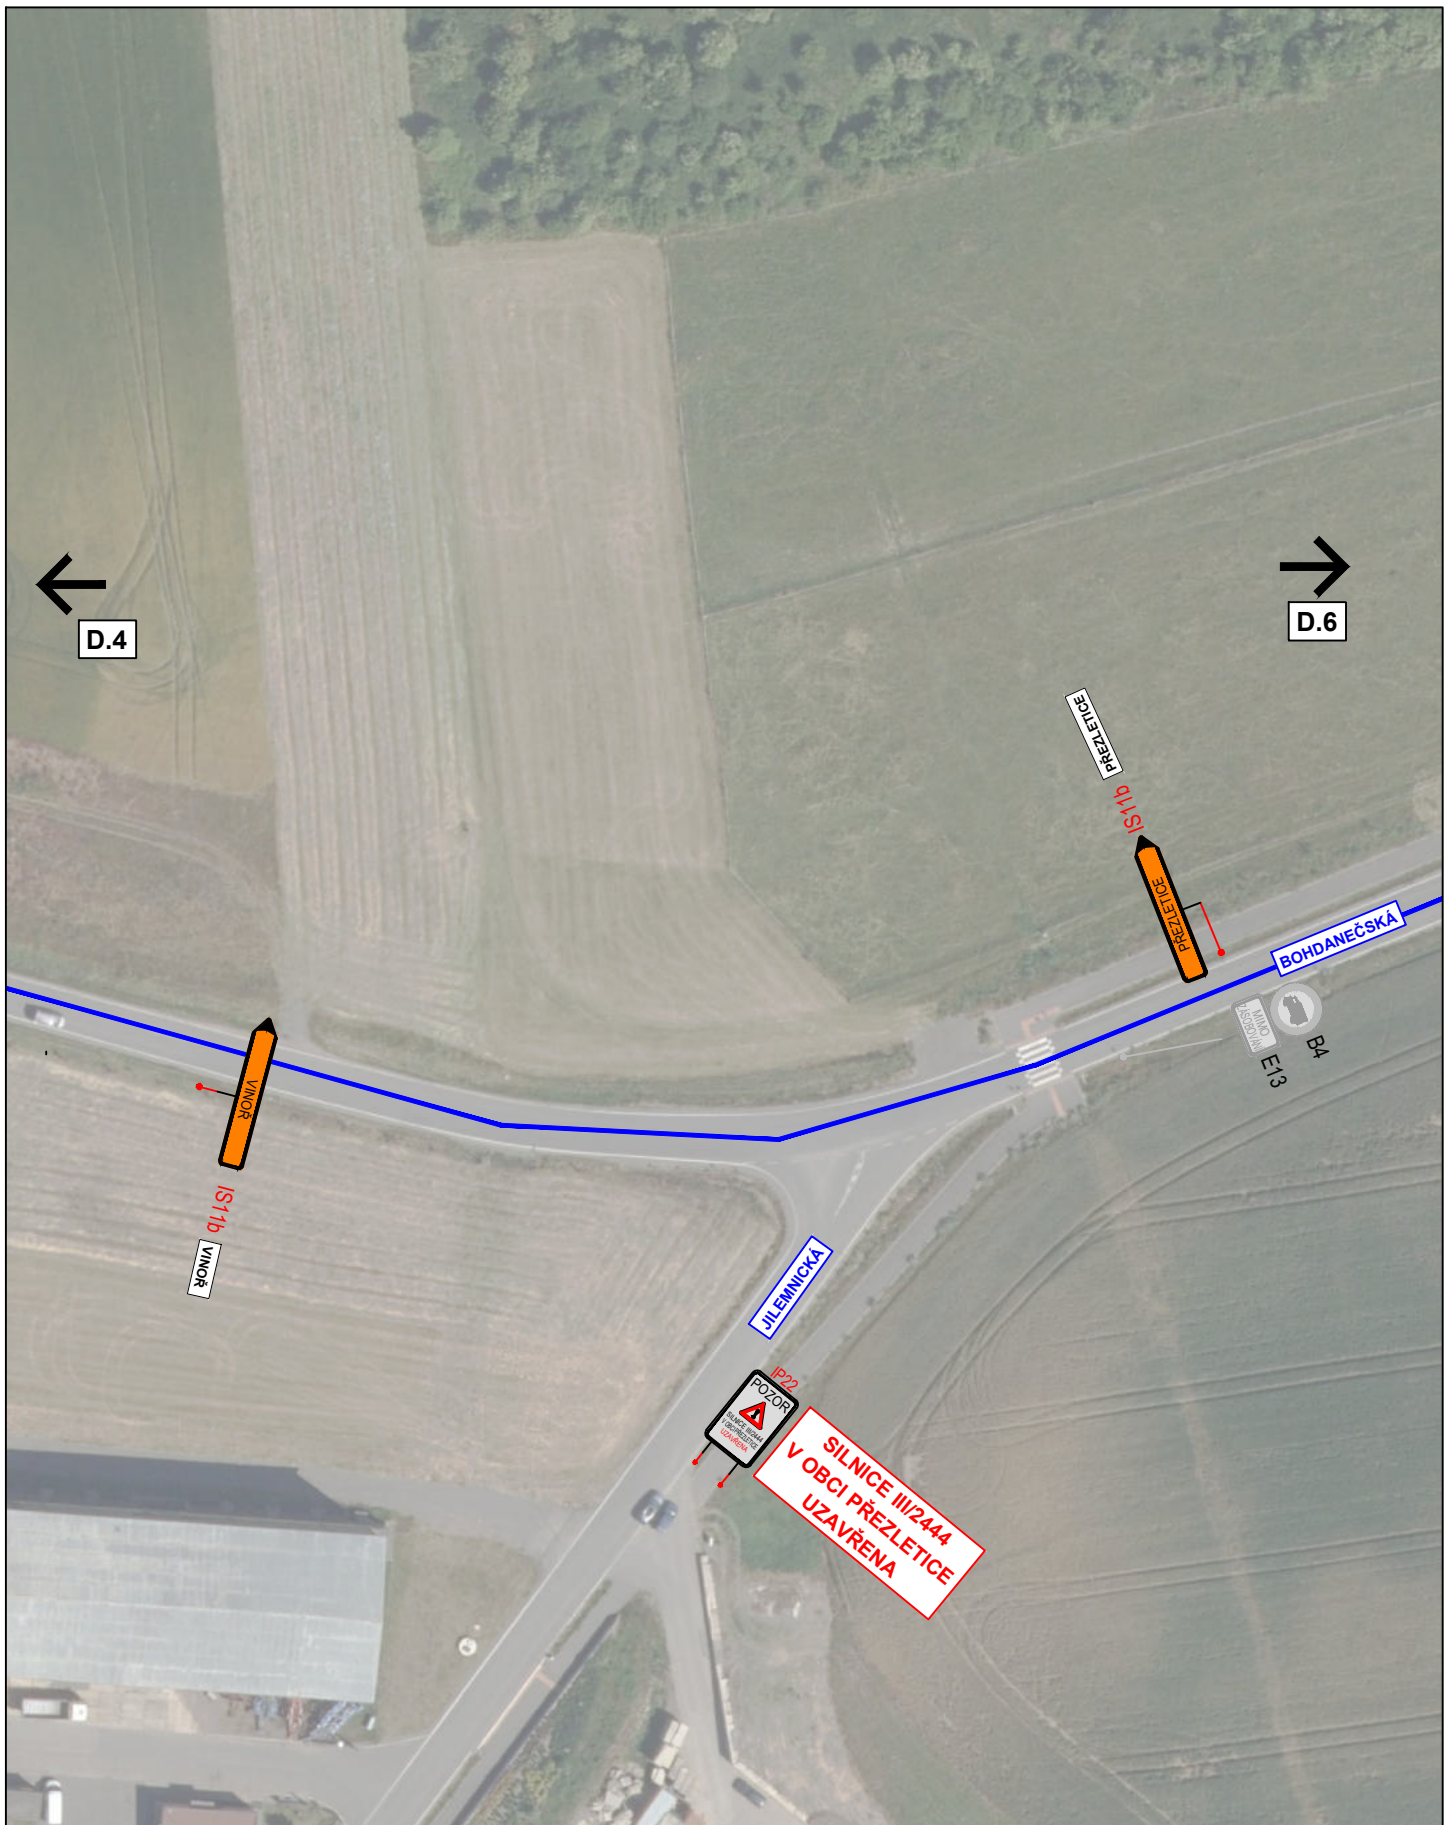

3K značky s.r.o.
Jiráskova 1519, 251 01 Říčany
tel.: +420 323 601 237, www.3kznacky.cz, info@3kznacky.cz

LEGENDA:	
návth - SDZ	
STÁVAJÍCÍ - SDZ	

AKCE: Přezletice průtah, M-silnice ETAPA 2
PŘÍLOHA: Situace DIO V

MĚŘITKO: 1:1000
PŘÍLOHA ČÍSLO: D.5