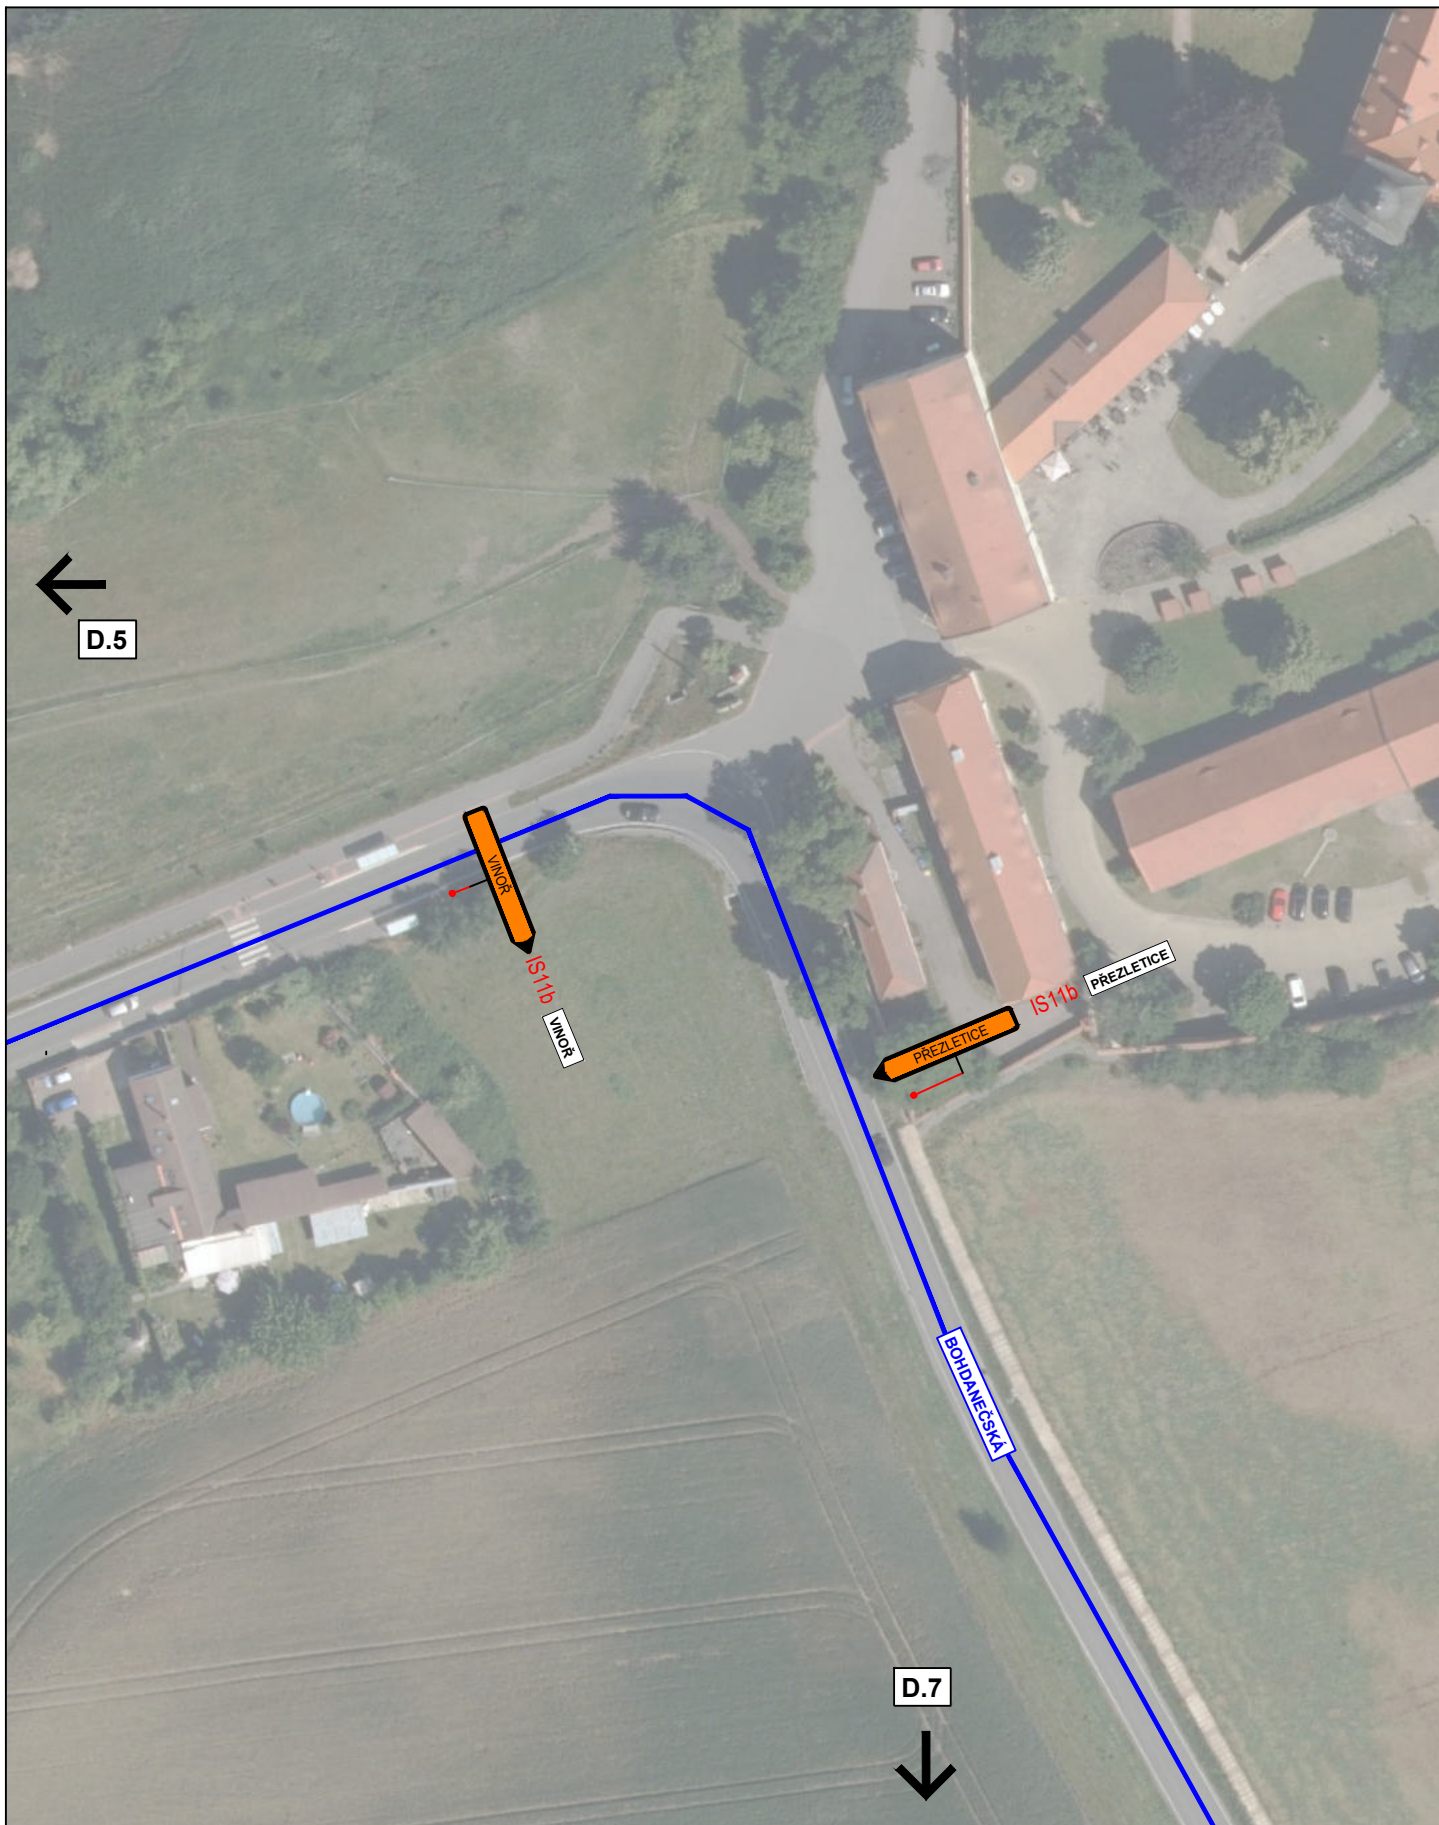

3K značky s.r.o.
Jiráskova 1519, 251 01 Říčany
tel.: +420 323 601 237, www.3kznacky.cz, info@3kznacky.cz

LEGENDA:

návrh - SDZ

STÁVAJÍCÍ - SDZ

AKCE:

Přezletice průtah, M-silnice
ETAPA 2

MĚŘÍTKO:
1:1000

PŘÍLOHA:

Situace DIO VI

PŘÍLOHA ČÍSLO:
D.6