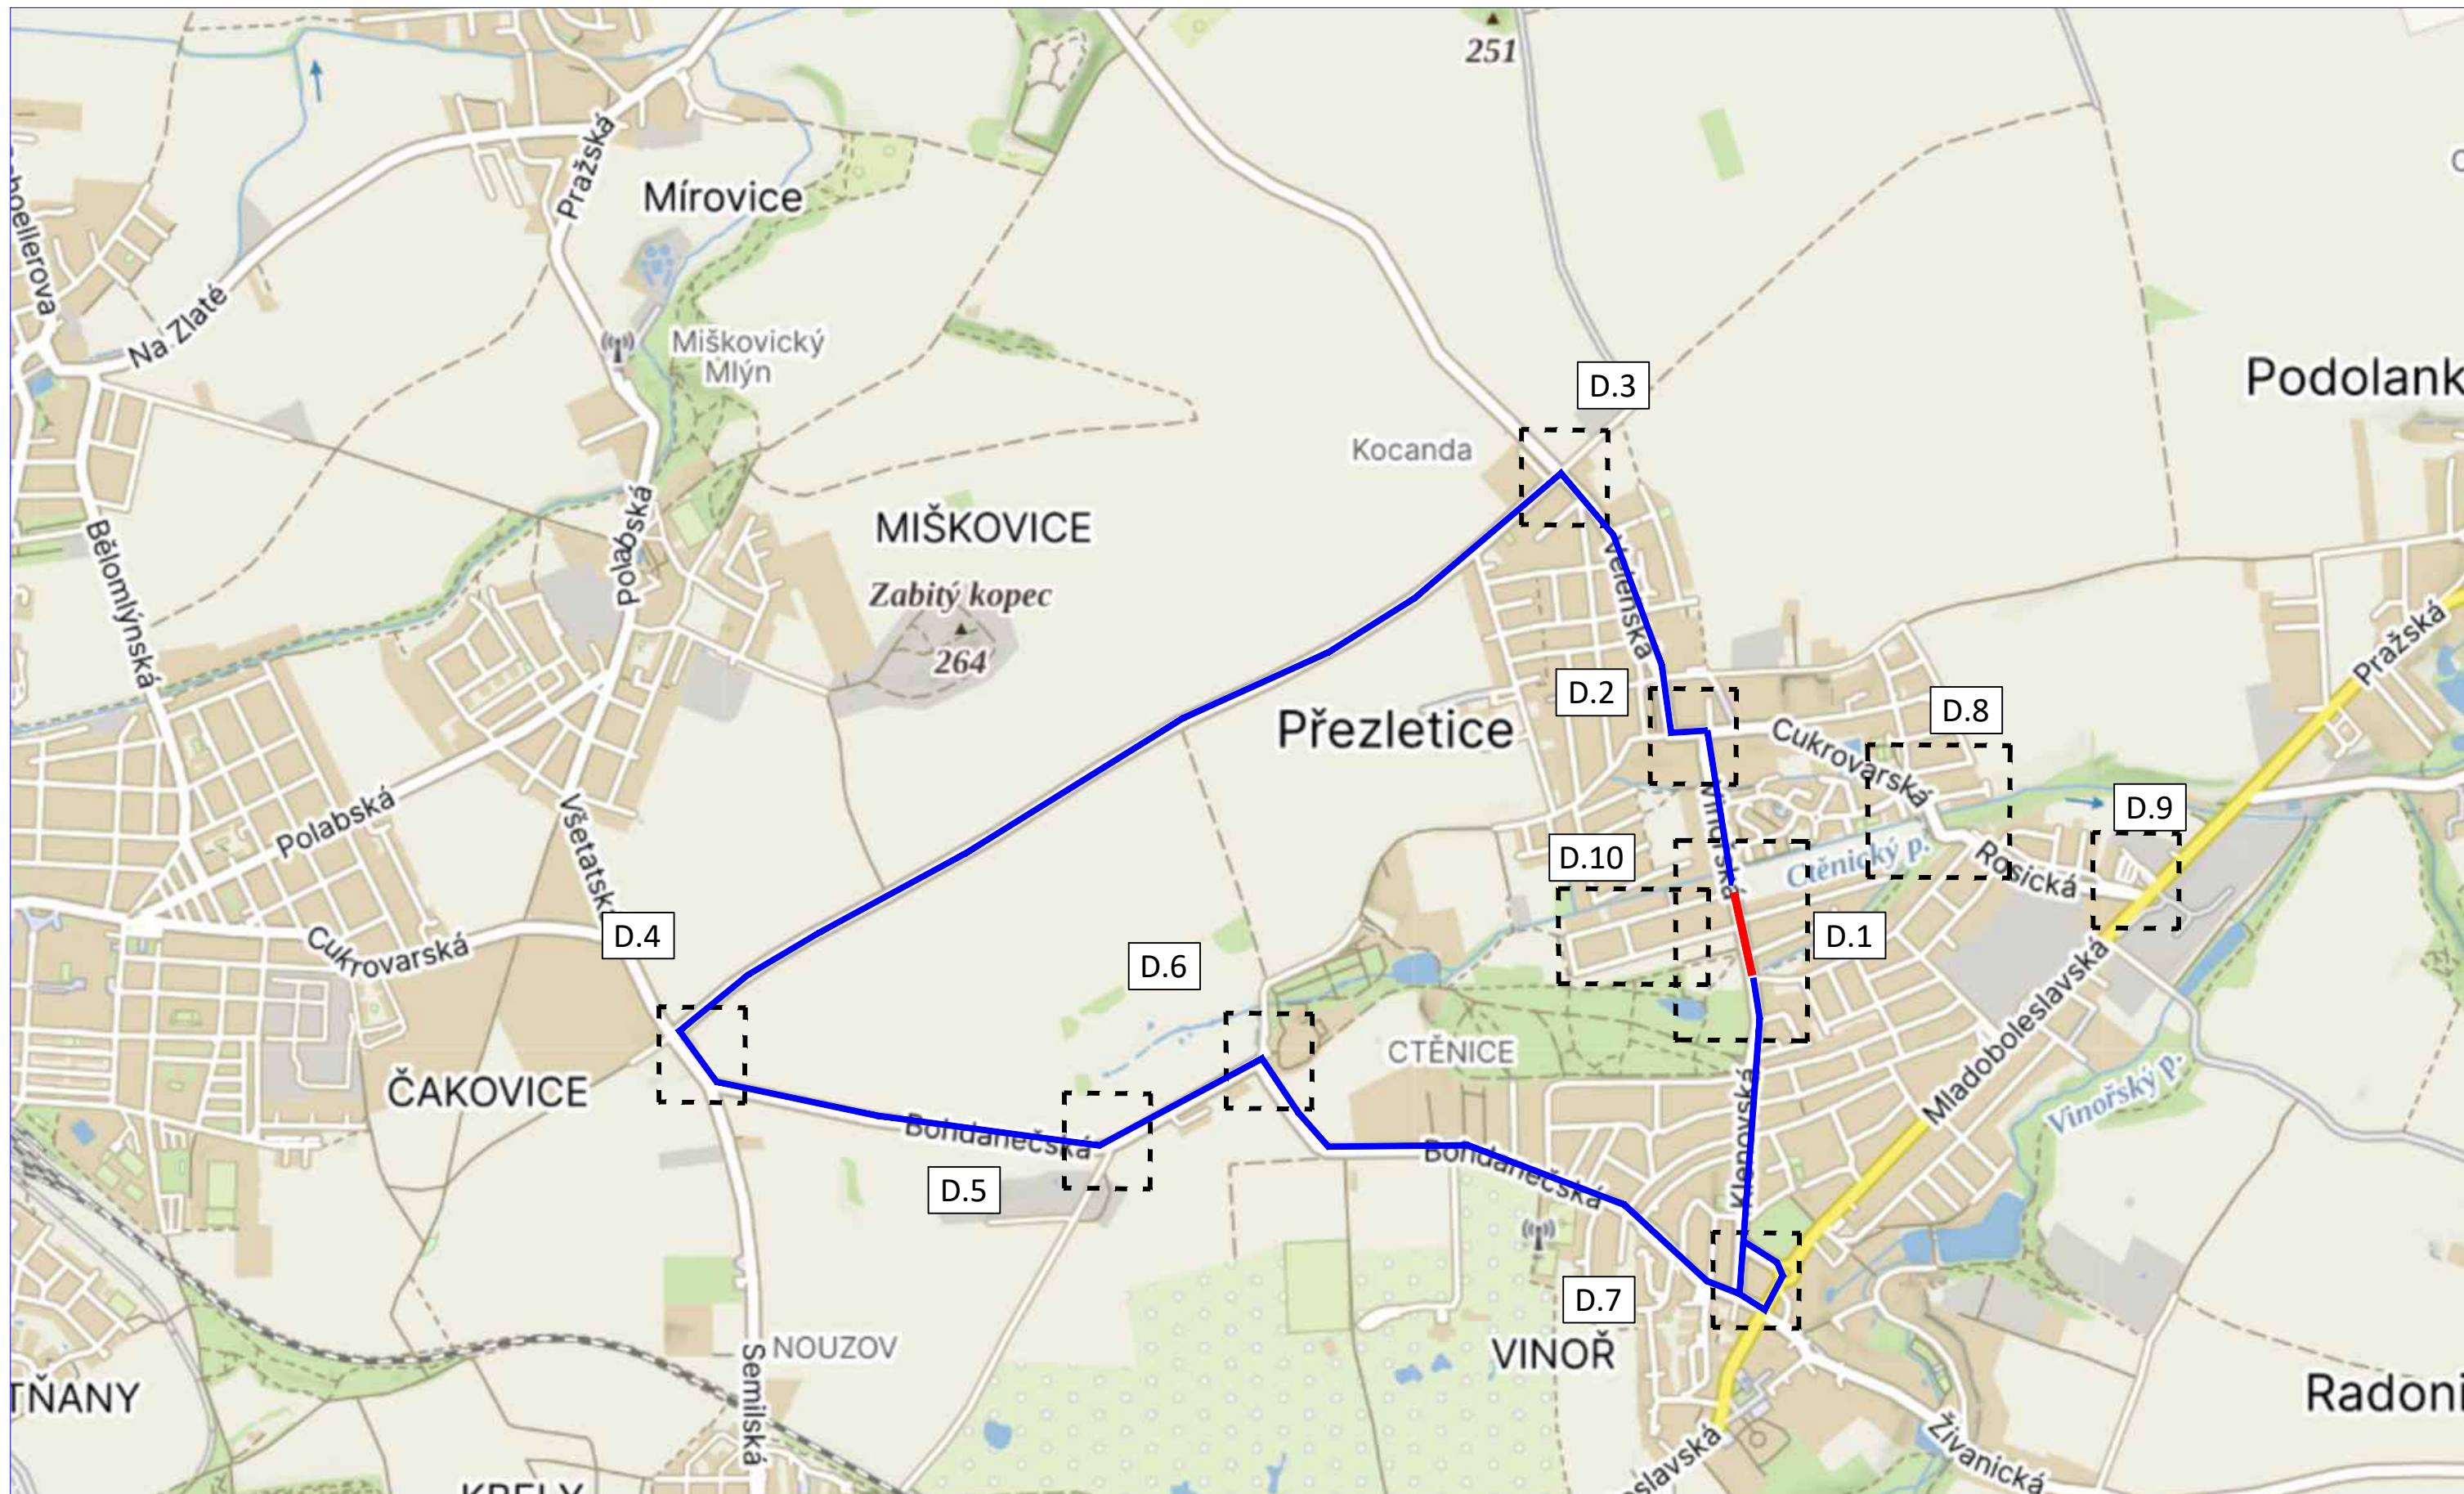

DÉLKA ZÁBORU: 0,2 km

DÉLKA OBJÍZDNÉ TRASY: 5 km

LEGENDA:

- Přehledná mapa
- Přehledná mapa

3K značky s.r.o.
 Jiráskova 1519, 251 01 Říčany
 tel.: +420 323 601 237, www.3kzacky.cz, info@3kzacky.cz

LEGENDA:

- návrh - SDZ
- STÁVAJÍCÍ - SDZ