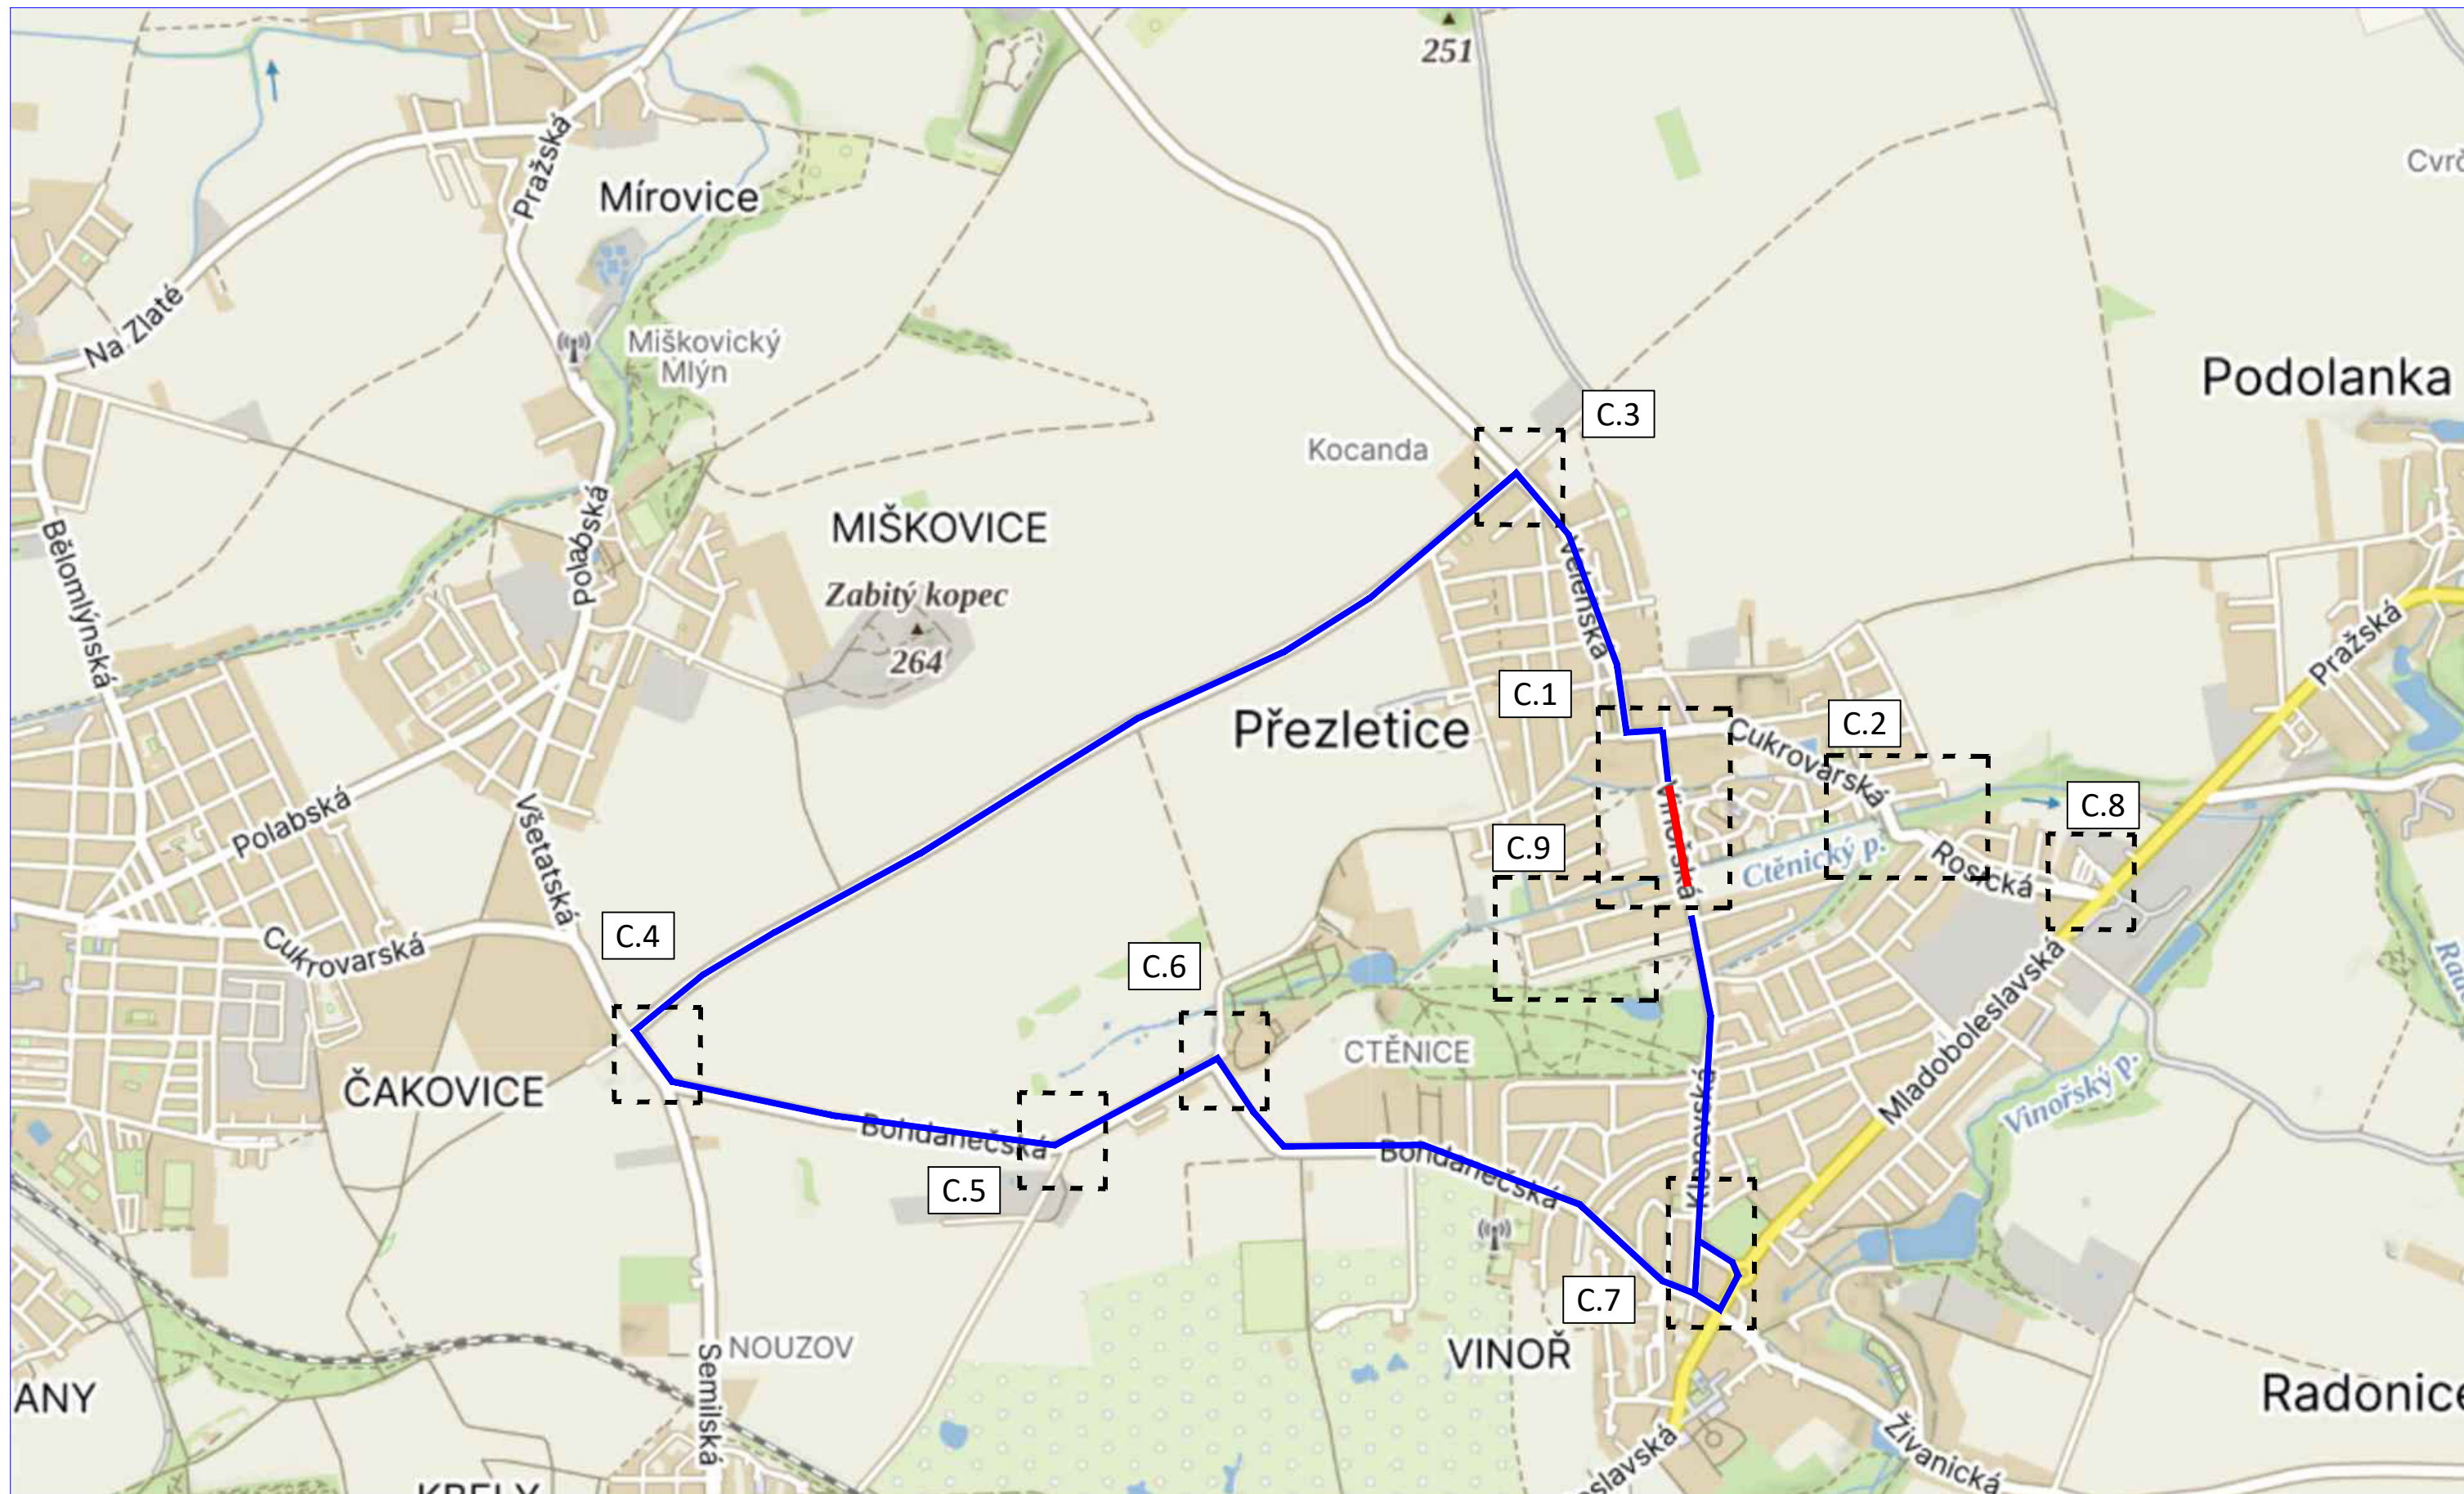

DÉLKA ZÁBORU: 0,6 km

DÉLKA OBJÍZDNÉ TRASY: 5 km

LEGENDA:

- Přehledná mapa
- Přehledná mapa

3K značky s.r.o.
 Jiráskova 1519, 251 01 Říčany
 tel.: +420 323 601 237, www.3kznacky.cz, info@3kznacky.cz

LEGENDA:

- návrh - SDZ
- STÁVAJÍCÍ - SDZ

AKCE:
 Přezletice průtah, M-silnice
 ETAPA 1

MĚŘÍTKO:
 1:40000

PŘÍLOHA:
 Přehledná mapa

PŘÍLOHA ČÍSLO:
 B.1

PŘEZLETICE

C.3

C.2