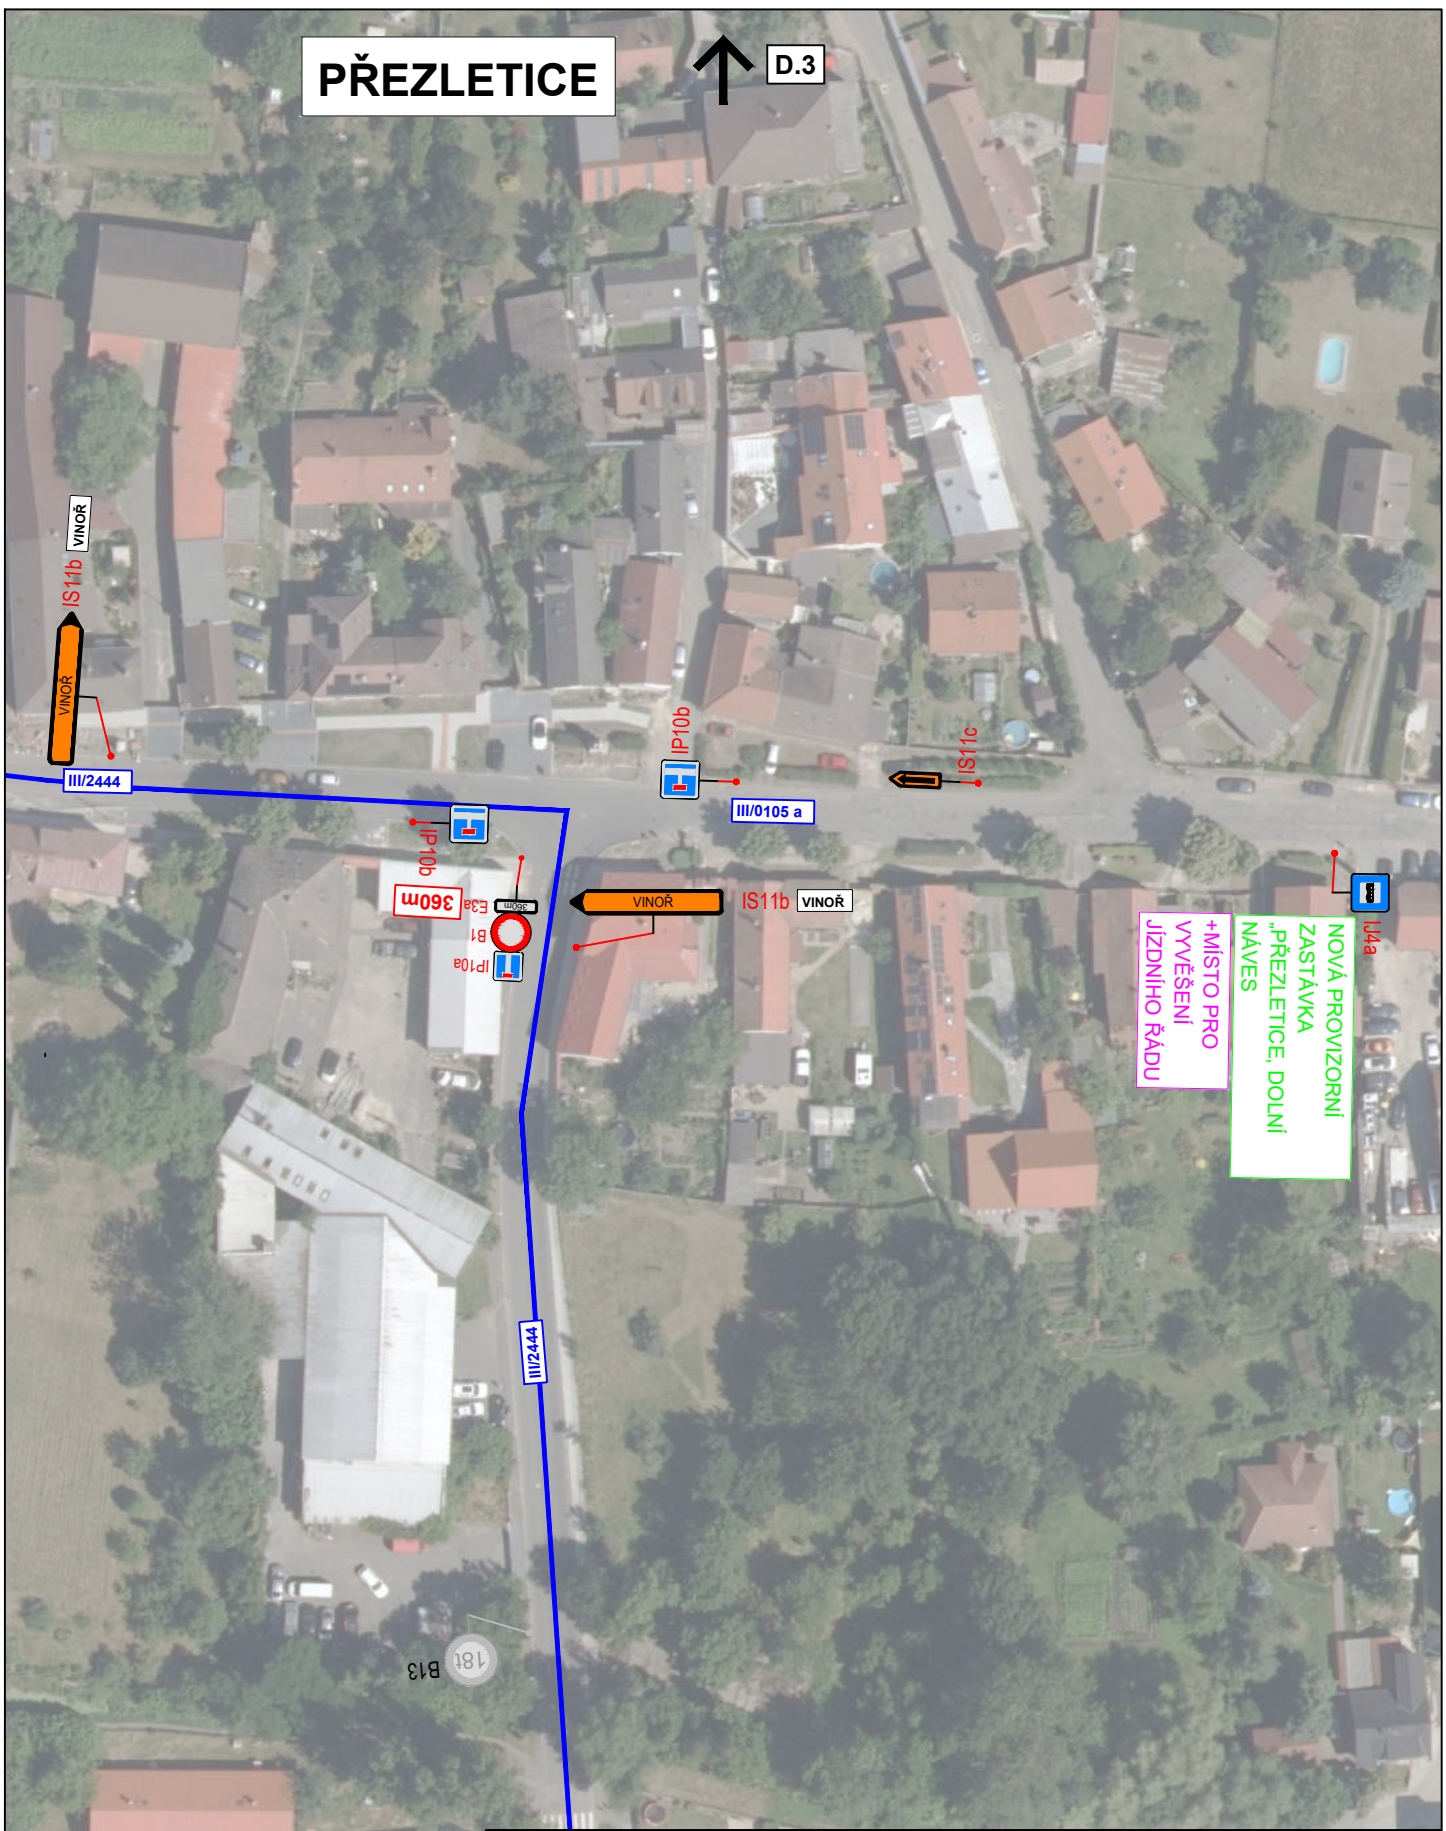

PŘEZLETICE

↑ D.3

3K značky s.r.o.
Jiráskova 1519, 251 01 Říčany
tel.: +420 323 601 237, www.3kznacky.cz, info@3kznacky.cz

LEGENDA:	
návth - SDZ	
STÁVAJÍCÍ - SDZ	

AKCE: Přezletice průtah, M-silnice ETAPA 2
PŘÍLOHA: Situace DIO II

MĚŘITKO: 1:1000
PŘÍLOHA ČÍSLO: D.2