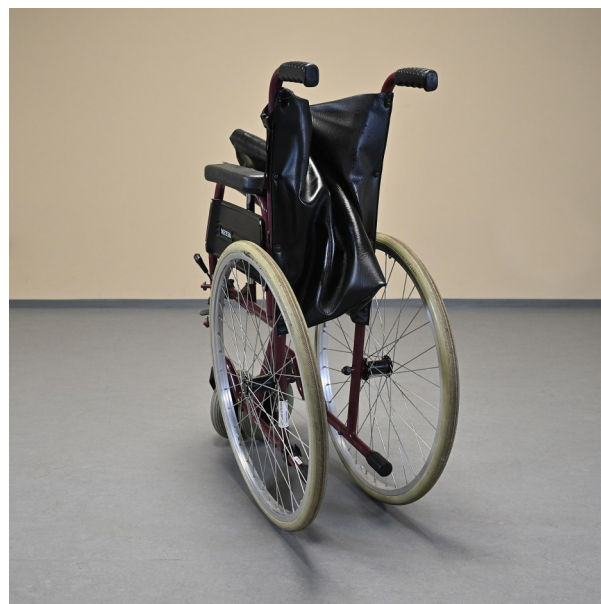

Položka č. 1—invalidní vozík samoobslužný, modrý, značka Meyra

Položka č. 2—invalidní vozík samoobslužný, černý, značka Helix

Položka č. 3—invalidní vozík samoobslužný, fialový, značka Meyra

Položka č. 4—invalidní vozík samoobslužný, černý, značka DMA

Položka č. 5—chodítko se sedátkem, černé, značka TIMAGO

Položka č. 6—chodítko se sedátkem, černé, značka DMA

Položka č. 7—chodítko s područkami, černé, značka TOPRO

Položka č. 8—hygienická toaletní židle