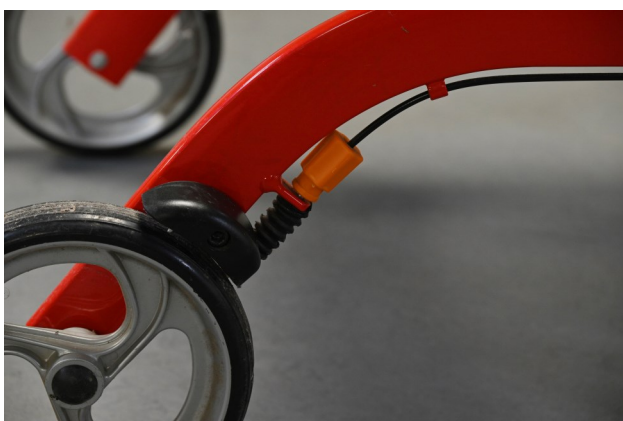

Položka č. 1—invalidní vozík samoobslužný, modrý, značka Meyra

Položka č. 2—invalidní vozík samoobslužný, černý, značka Helix

Položka č. 3—invalidní vozík samoobslužný, fialový, značka Meyra

Položka č. 4—invalidní vozík samoobslužný, černý, značka DMA

Položka č. 5—chodítko se sedátkem, černé, značka TIMAGO

Položka č. 6—chodítko se sedátkem, černé, značka DMA

Položka č. 7—chodítko s područkami, černé, značka TOPRO

Položka č. 8—hygienická toaletní židle

Položka č. 9— elektrický invalidní vozík, značka BREEZY

Položka č. 10— elektrické vozítko s říditky, značka SOLOT120X