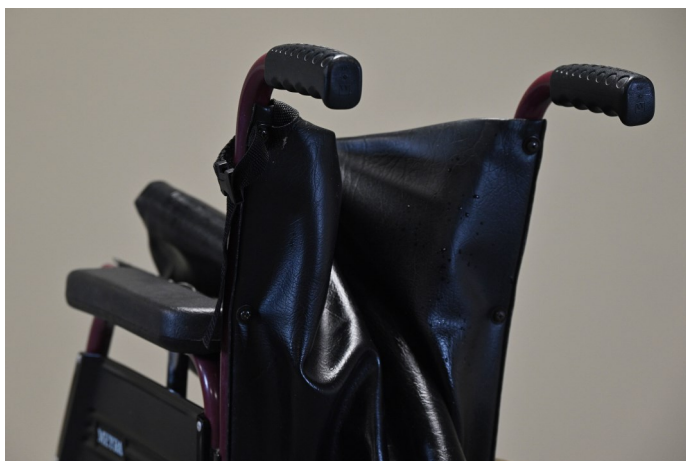

Položka č. 1—invalidní vozík samoobslužný, modrý, značka Meyra

Položka č. 2—invalidní vozík samoobslužný, černý, značka Helix

Položka č. 3—invalidní vozík samoobslužný, fialový, značka Meyra

Položka č. 4—invalidní vozík samoobslužný, černý, značka DMA

Položka č. 5—chodítko se sedátkem, černé, značka TIMAGO

Položka č. 6—chodítko se sedátkem, černé, značka DMA

Položka č. 7—chodítko s područkami, černé, značka TOPRO

Položka č. 8—hygienická toaletní židle