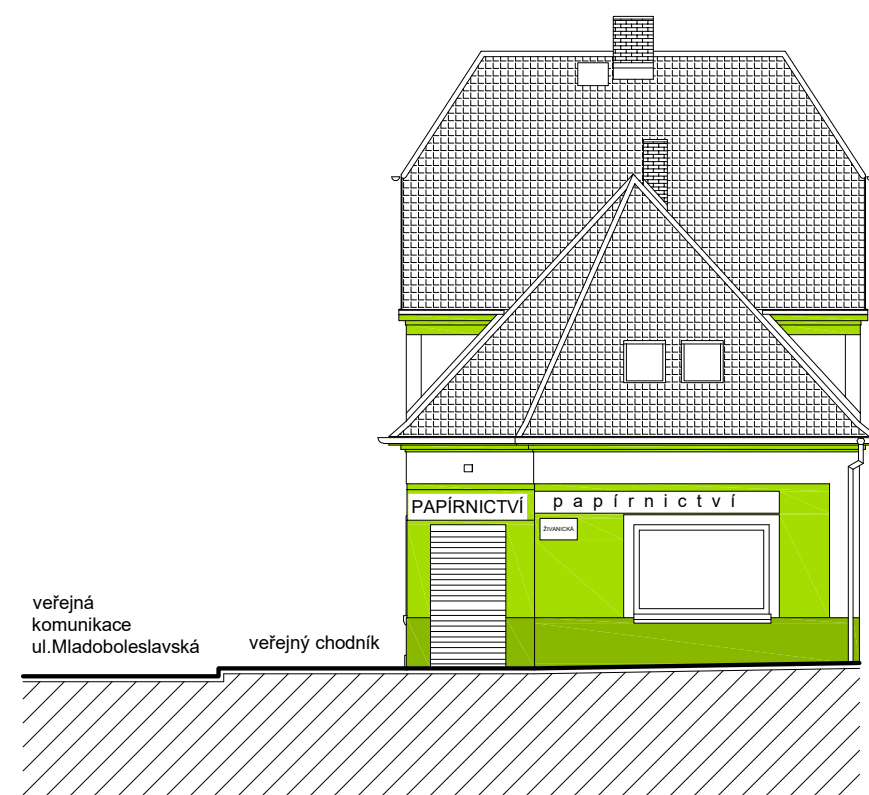

POHLED Z ULICE MLADOBOLESLAVSKÉ

POHLED Z ULICE ŽIVANICKÉ

ZODPOVĚDNÝ PROJEKTANT : ING. DANIEL VAŠÍČEK, NA VINIČKÁCH 643, ŠESTAJOVICE IČ 457 44 238, tel. 777 028 478	
VYPRACOVAL : ING. DANIEL VAŠÍČEK, NA VINIČKÁCH 643, ŠESTAJOVICE	
INVESTOR : ÚŘAD MČ PRAHA - VINOŘ, BOHDANEČSKÁ 97, PRAHA - VINOŘ	
STAVBA : SANACE ULIČNÍ FASÁDY	DATUM : 05/2021
OBJEKT V ULICI ŽIVANICKÁ 235, PRAHA - VINOŘ	MĚŘÍTKO : 1 : 100
POHLEDY - SOUČASNÝ STAV	ČÍSLO PŘÍLOHY :
ARCHITEKTONICKO - STAVEBNÍ ŘEŠENÍ	2