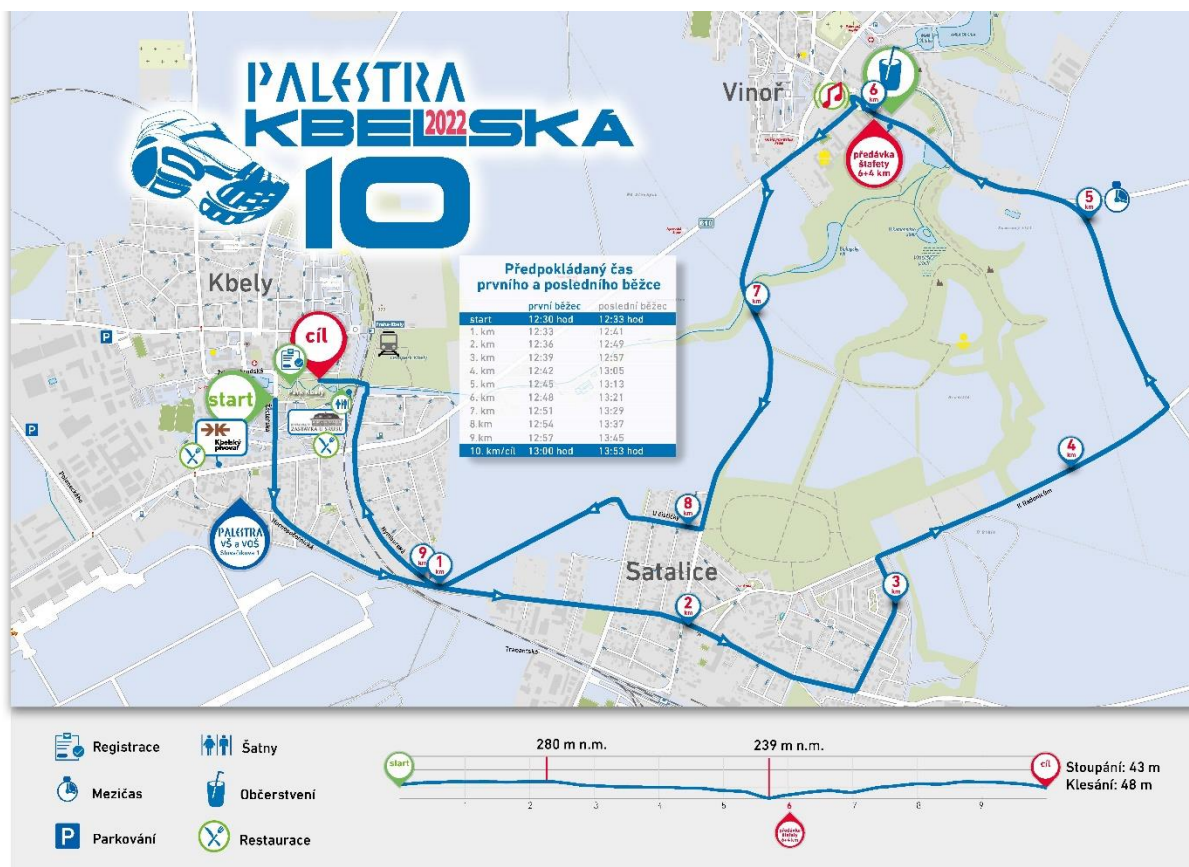

# PALESTRA Kbelská 10 - DOPRAVNÍ OMEZENÍ PO DOBU ZÁVODU

V sobotu 5. 3. 2022 proběhne další ročník PALESTRA Kbelské 10, start je tradičně v 12,30 hodin ve Kbelích.

Vzhledem k velkému počtu běžců, a potřeby zajištění jejich bezpečnosti je závod pořádán na uzavřené trase, tedy po nezbytně nutnou dobu jsou uzavřeny komunikace, na kterých se závod koná:

- Žacléřská zcela uzavřena v úseku od Železnobrodské k Tauferově - 05:00 - 16:00
- Žacléřská a Hornopočernická (a přilehlé ulice) - 12:25 – 12:50
- Trabantská a K Cihelně - 12:25 – 13:00
- Pod Garážemi a Filipovského - 12:35 – 13:05
- Živanická až k Vinořskému náměstí - 12:45 – 13:30
- Vinořská - 12:35 – 13:45
- U čističky - 12,40 – 13:45
- Nymburská - 12,45 – 13,55

Ulice Mladoboleslavská bude uzavřena v křižovatce se Žacléřskou pouze na dobu nezbytně nutnou bezprostředně po startu na cca 10 minut v čase 12:30 – 12:40. V čase 12:50 – 13:55 bude u ulice Nymburské přeběh běžců přes Mladoboleslavskou řízen kyvadlově policií. Vzhledem k velkému počtu běžců ale doporučujeme tento úsek objet, protože průjezd aut bude výrazně omezen. Na Vinořském náměstí bude 5. 3. zákaz parkování. Na přiložené mapce vidíte předpokládané časy prvního a posledního běžce a označení kilometrů na trati.

Prosíme všechny, aby odložili nebo alespoň omezili v čase závodu (12:30 – 14:00 hodin) cesty autem, dbali zvýšené pozornosti a pokynů Policie ČR a organizátorů.