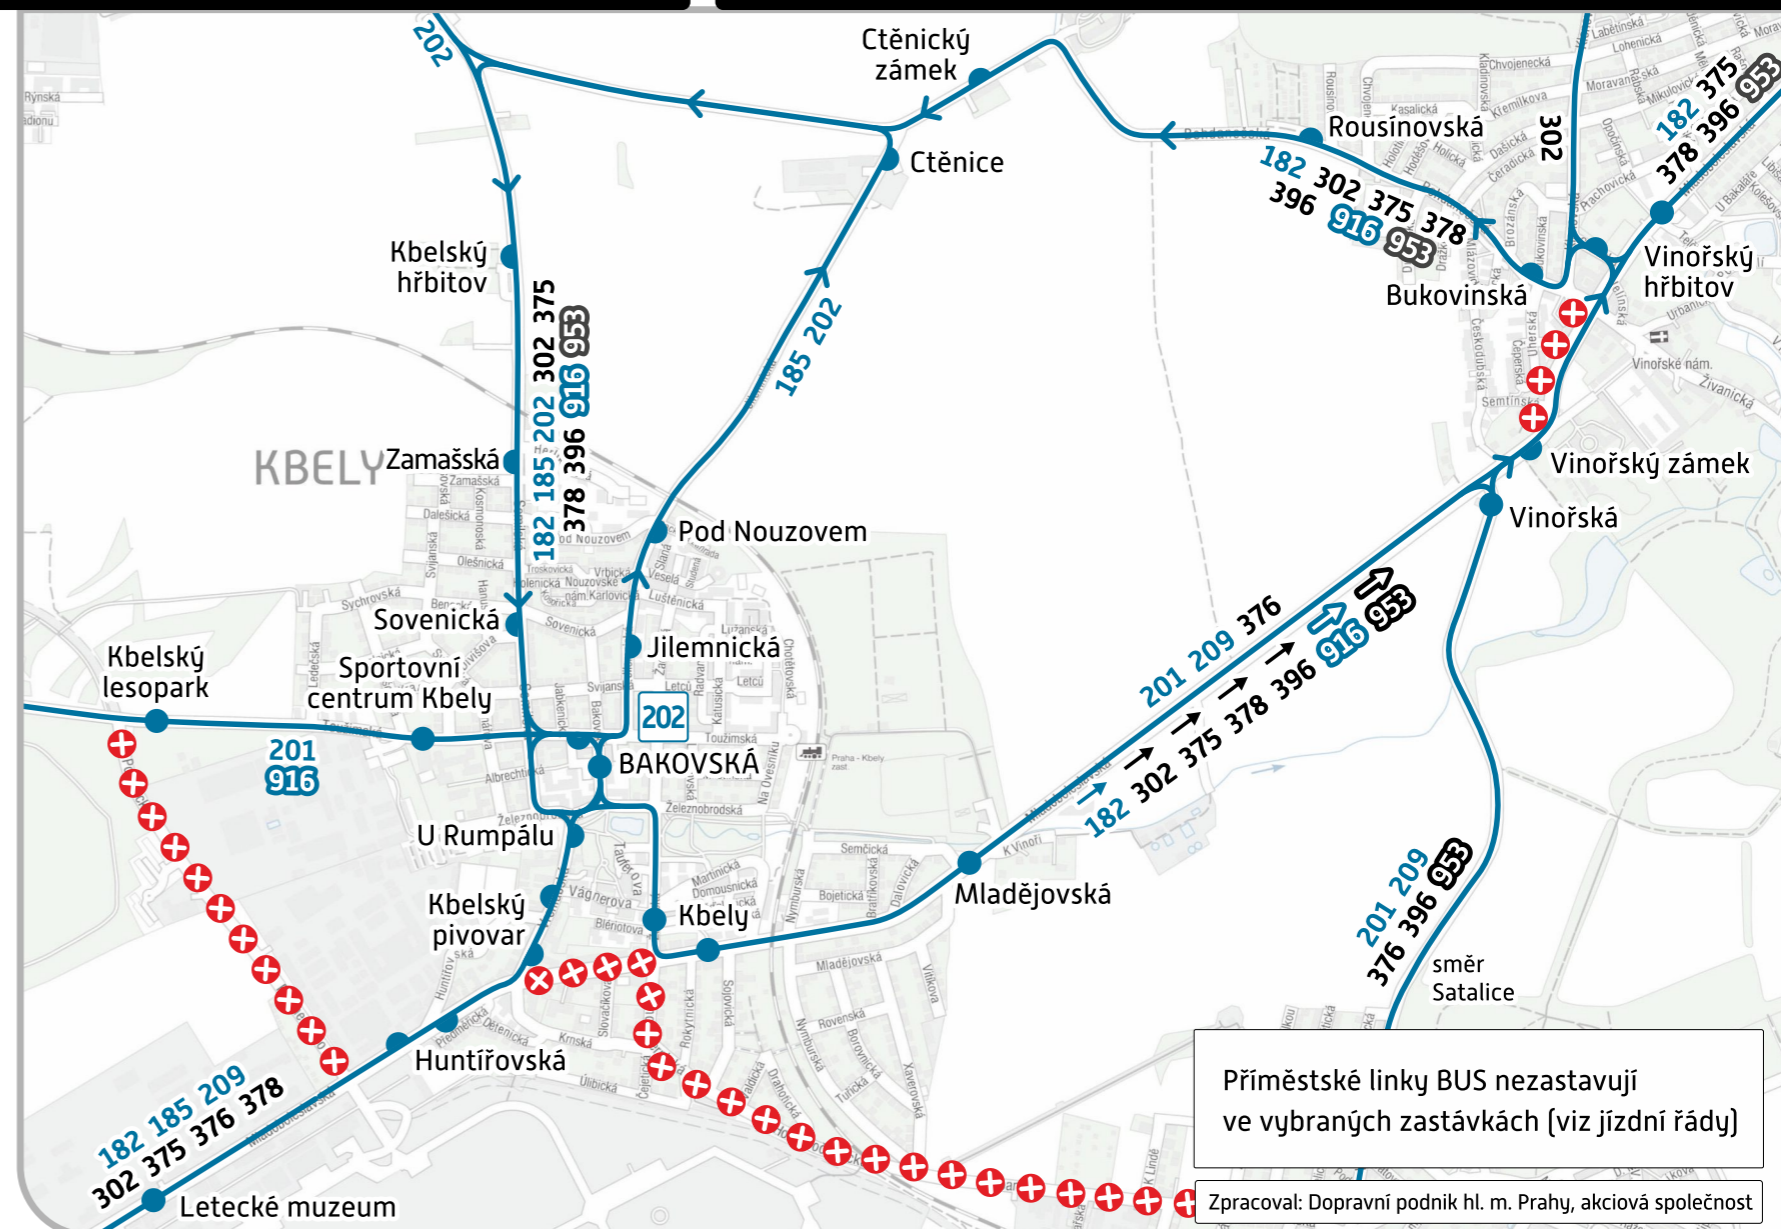

## Změny v provozu linek BUS:

denní provoz

- 159** zrušena (provoz zajištěn BUS linkou č. 182)
- 182** ve směru **Vinoř** je v úseku Huntířovská – VINOŘSKÝ HŘBITOV vedena **po objízdné trase**; neobsluhuje zastávky BAKOVSKÁ až BUKOVINSKÁ  
ve směru **Opatov** je v úseku BAKOVSKÁ – HUNTÍŘOVSKÁ vedena **po objízdné trase**; neobsluhuje zastávku KBELY
- 185** vedena v trase **LETŇANY – KBELSKÝ HŘBITOV – LETŇANY**; neobsluhuje zastávku KBELY
- 186** zkrácena do trasy ČERNÝ MOST – NÁDRAŽÍ SATALICE (v úseku do VINOŘE nahrazena BUS linkou č. 396)
- 201** v úseku KBELY – SATALICE vedena **po objízdné trase**; neobsluhuje zastávky KBELY (v ul. Hornopočernické), Nymburská a Dřevařská
- 202** zkrácena do trasy POLIKLINIKA MAZURSKÁ – ČAKOVICE – BAKOVSKÁ
- 209** **376** v úseku Huntířovská – Satalice **vedeny po objízdné trase**; neobsluhují zastávky KBELY (v ul. Hornopočernické), Nymburská a Dřevařská
- 302** **375** **378** ve směru **Letňany** neobsluhují zastávky VINOŘSKÝ HŘBITOV (platí pouze pro BUS linku č. 302), VINOŘSKÝ ZÁMEK až KBELY

noční provoz

- 916** vedena v trase **PALMOVKA – VINOŘSKÝ HŘBITOV – PALMOVKA**
- 953** ve směru **Lehovec** neobsluhuje zastávku **VINOŘSKÝ ZÁMEK**

\* **Po ukončení tohoto opatření bude navazovat další etapa oprav ul. Mladoboleslavské s předpokladem ukončení cca pondělí 6. 12. 2021.**

Více informací o objízdných trasách na [www.dpp.cz](http://www.dpp.cz)

Closure period: **from Saturday, 20 November 2021** (approx. midnight) **until Tuesday, 30 November 2021** (approx. 4:30 a.m.)  
 Closed section: partial closure of Mladoboleslavská street  
 Affected BUS lines: **159, 182, 185, 186, 201, 202, 209, 302, 375, 376, 378, 916, 953**  
 Replacement service: not introduced  
 Reason for closure: repair works  
 This closure will be followed by the next stage of the repair work in the Mladoboleslavská street. Thank you for your understanding.