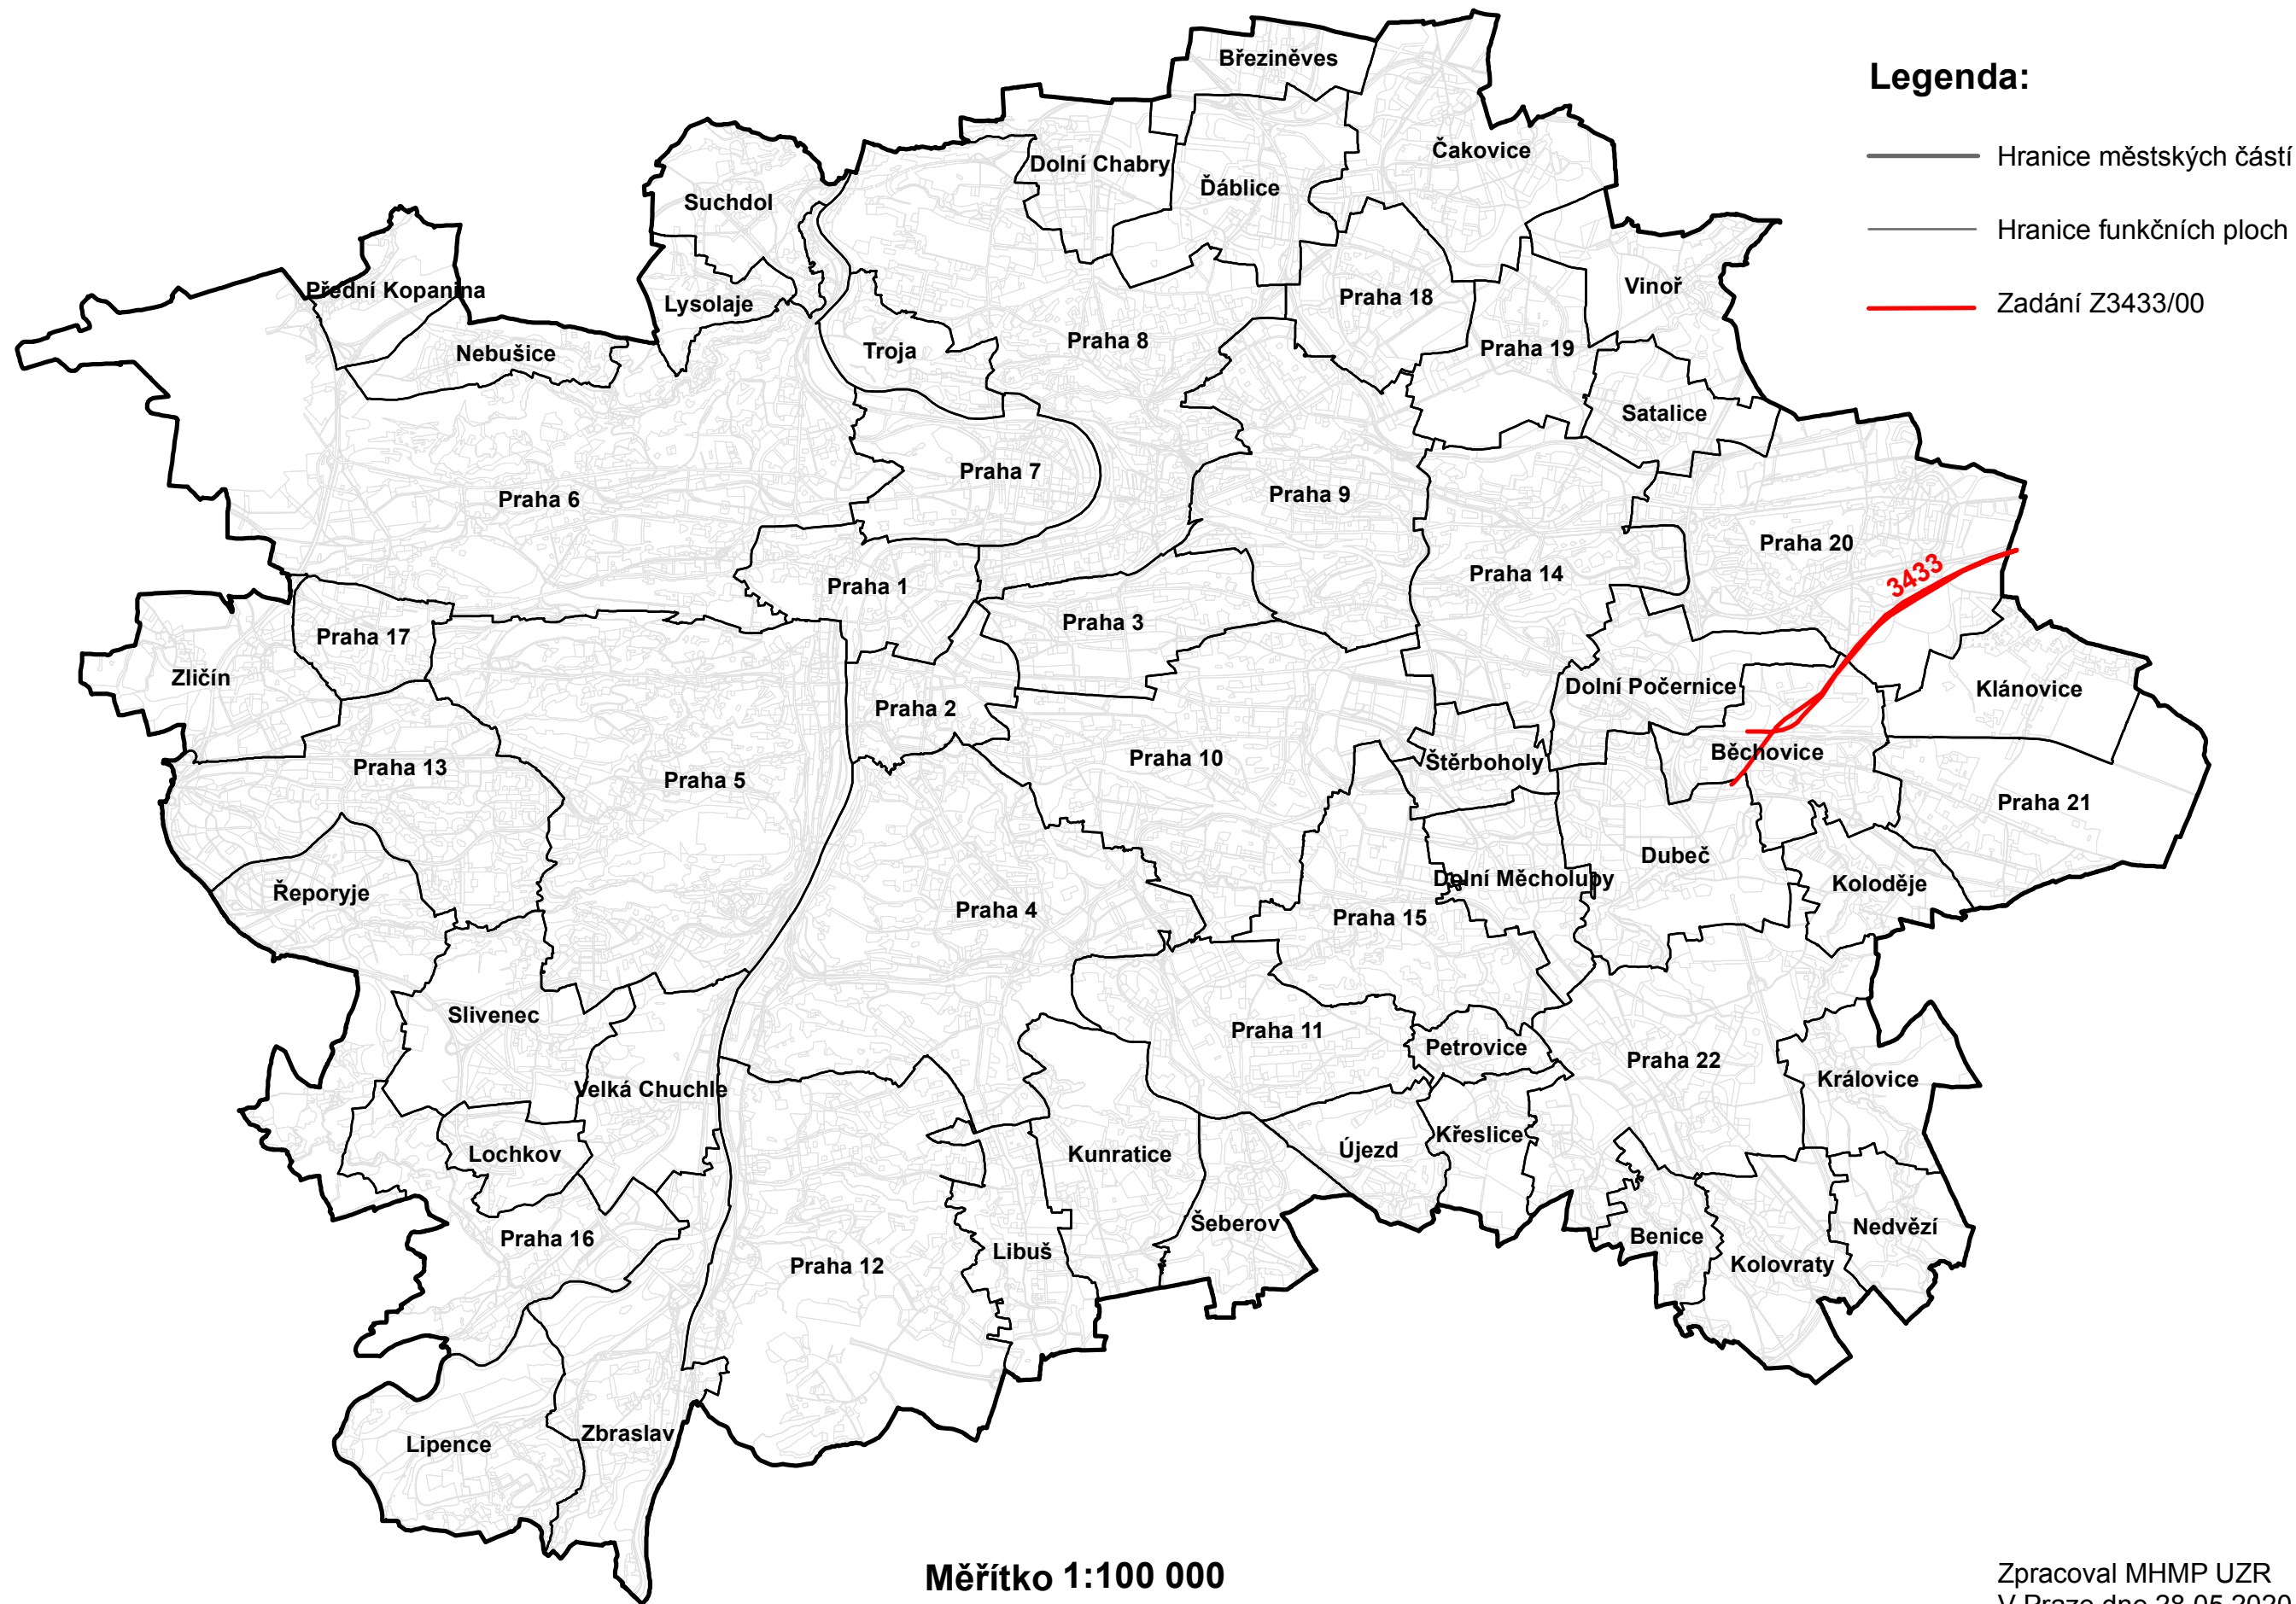

# ZADÁNÍ ZMĚNY Z3433/00 ÚZEMNÍHO PLÁNU SÍDELNÍHO ÚTVARU HL.M.PRAHY

## Legenda:

- Hranice městských částí
- Hranice funkčních ploch
- Zadání Z3433/00

Měřítko 1:100 000

Zpracoval MHMP UZR  
V Praze dne 28.05.2020