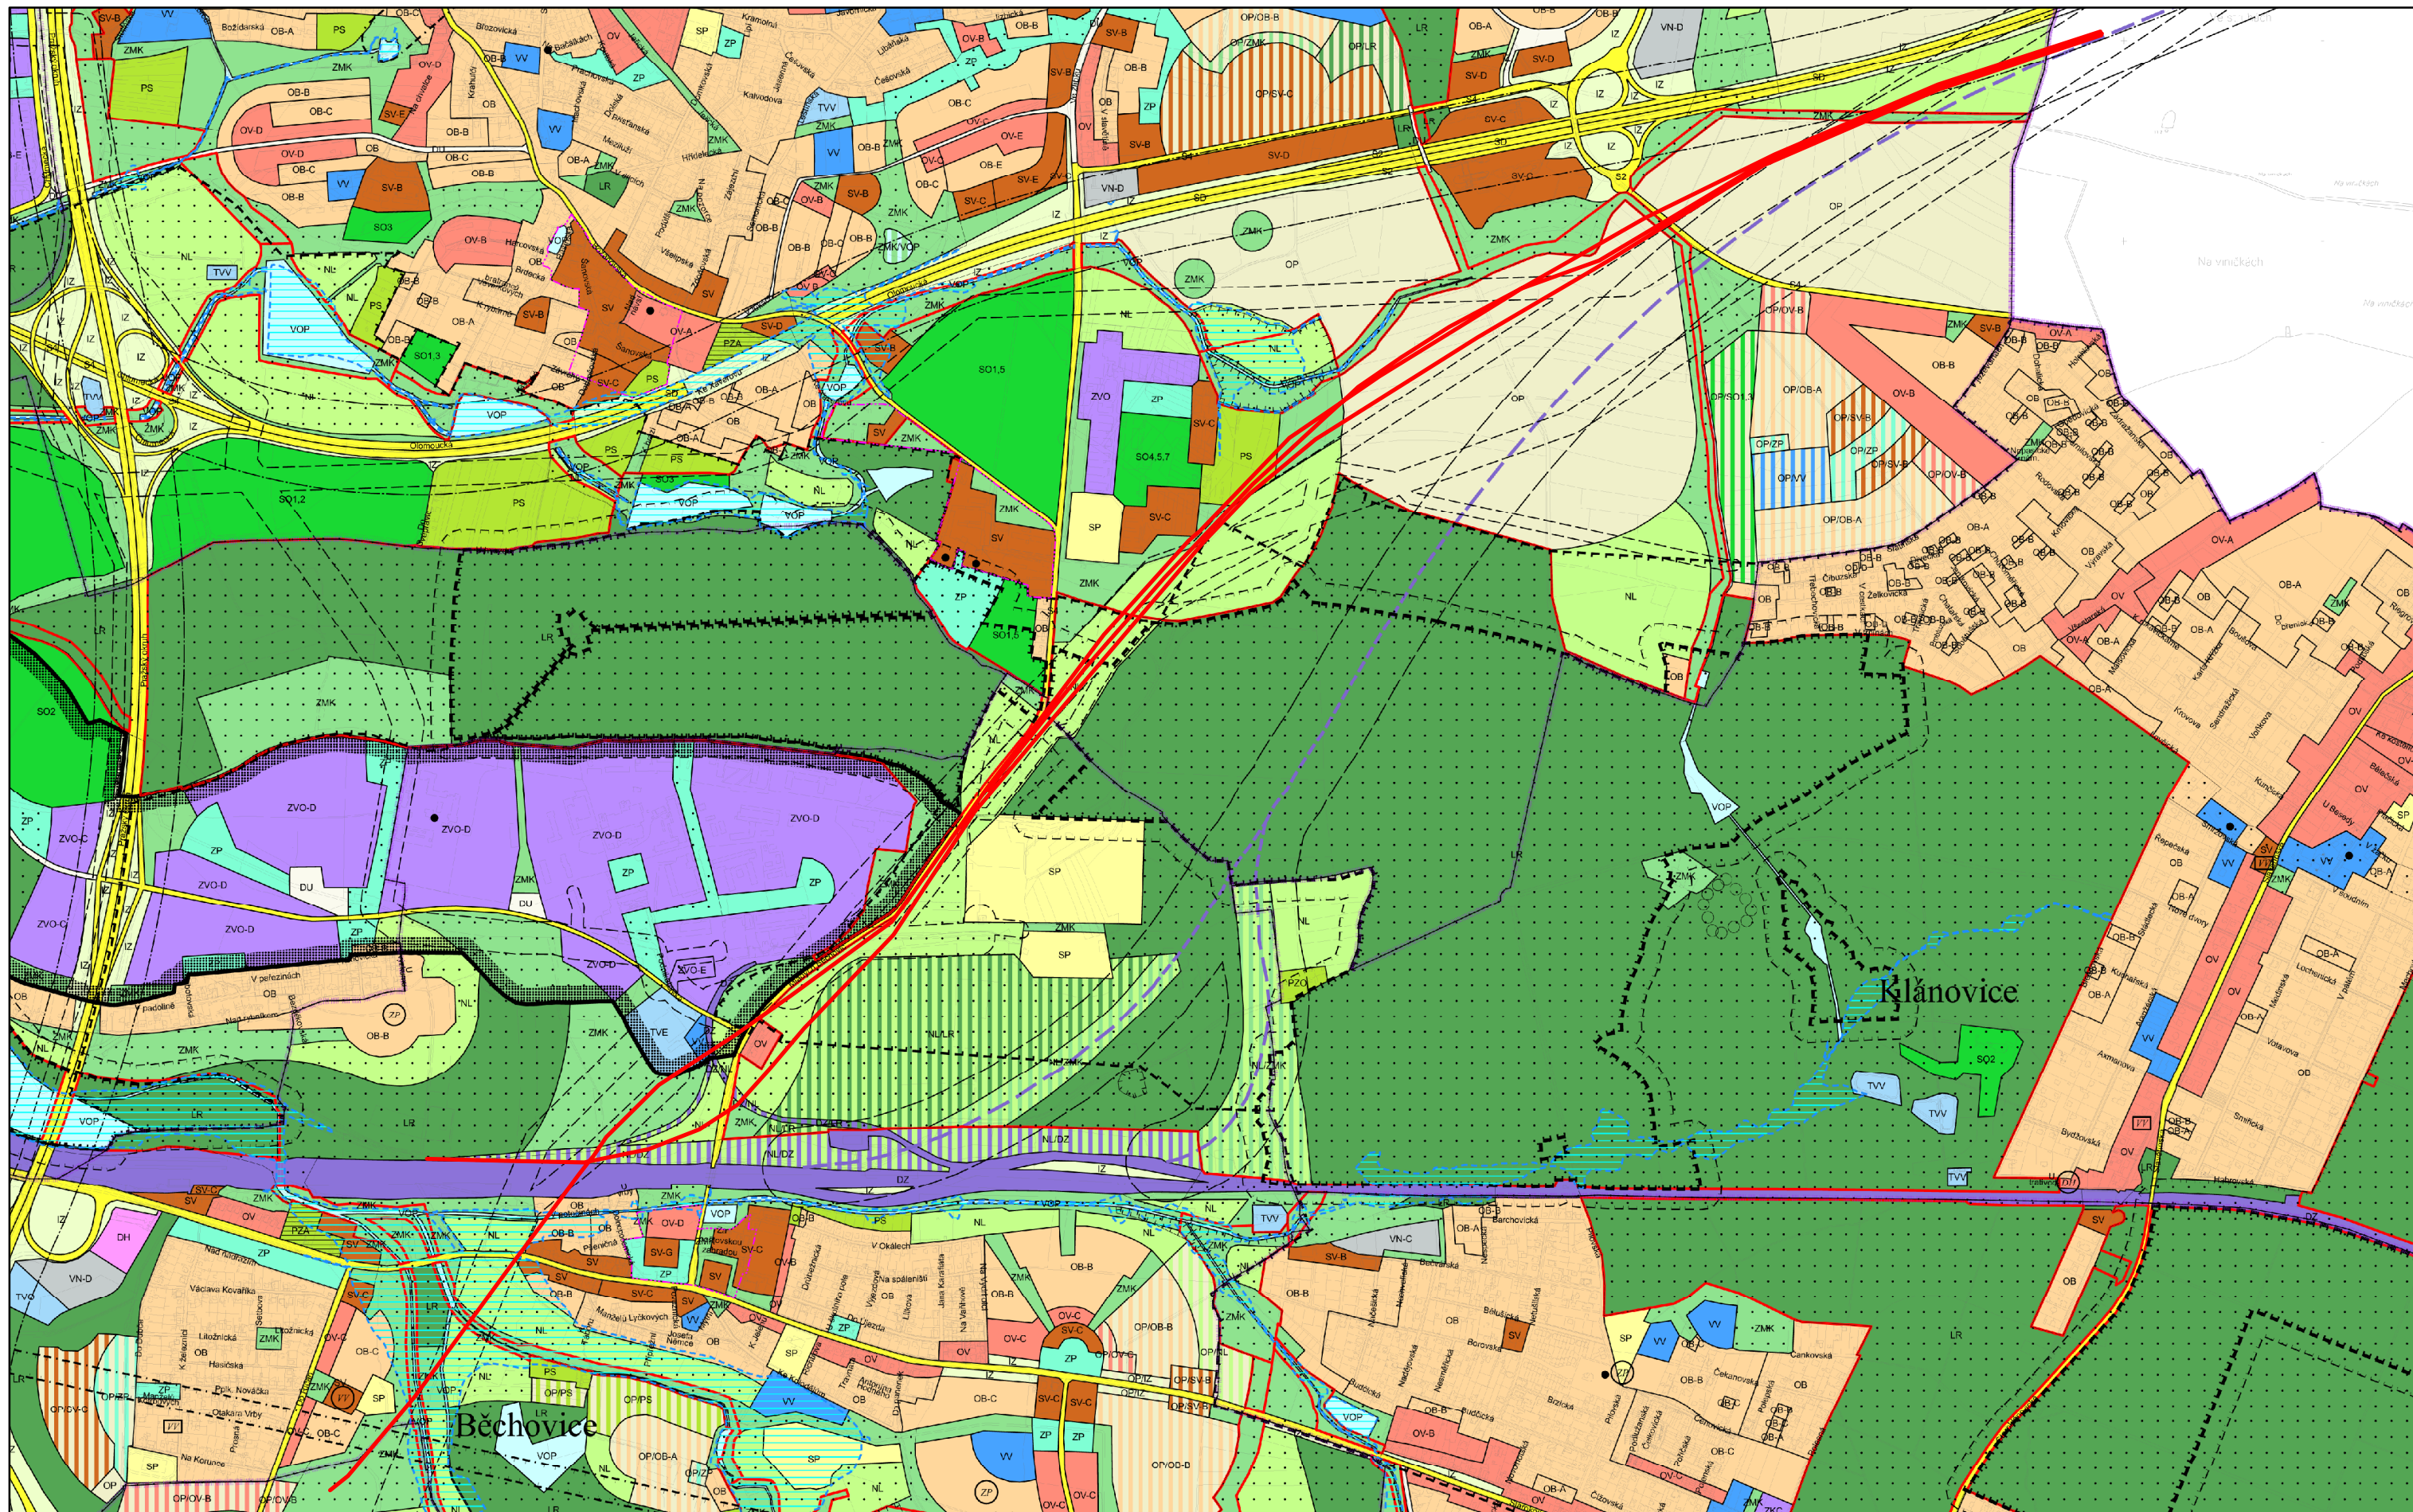

ZMĚNA Č.**Z 3433 / 00**

LOKALITA - městská část:	Praha - Běchovice, Praha - Dubeč, Praha 20
- katastrální území:	Běchovice, Dubeč, Horní Počernice
- parc. číslo:	
DRUH:	vymezení funkce VPS jiné
PŘEDMĚT:	Úprava trasy vysokorychlostní trati Praha - Brno - Běchovice
PLATNÝ STAV V ÚP:	Dle platného stavu ÚP
NAVRHOVANÁ ZMĚNA:	vymezení VPS
PŘEDPOKLÁDANÝ ROZSAH:	14495 m ²

ZMĚNA č. 3433/00

ORTOFOTOMAPA

MĚŘÍTKO 1:15 000

ZMĚNA Č.3433/00

PLATNÝ STAV ÚP: dle platného ÚP

MĚŘÍTKO 1:15 000

ZMĚNA č. 3433/00

MĚŘITKO 1:15 000

NAVRHOVANÁ ZMĚNA: vymezení VPS