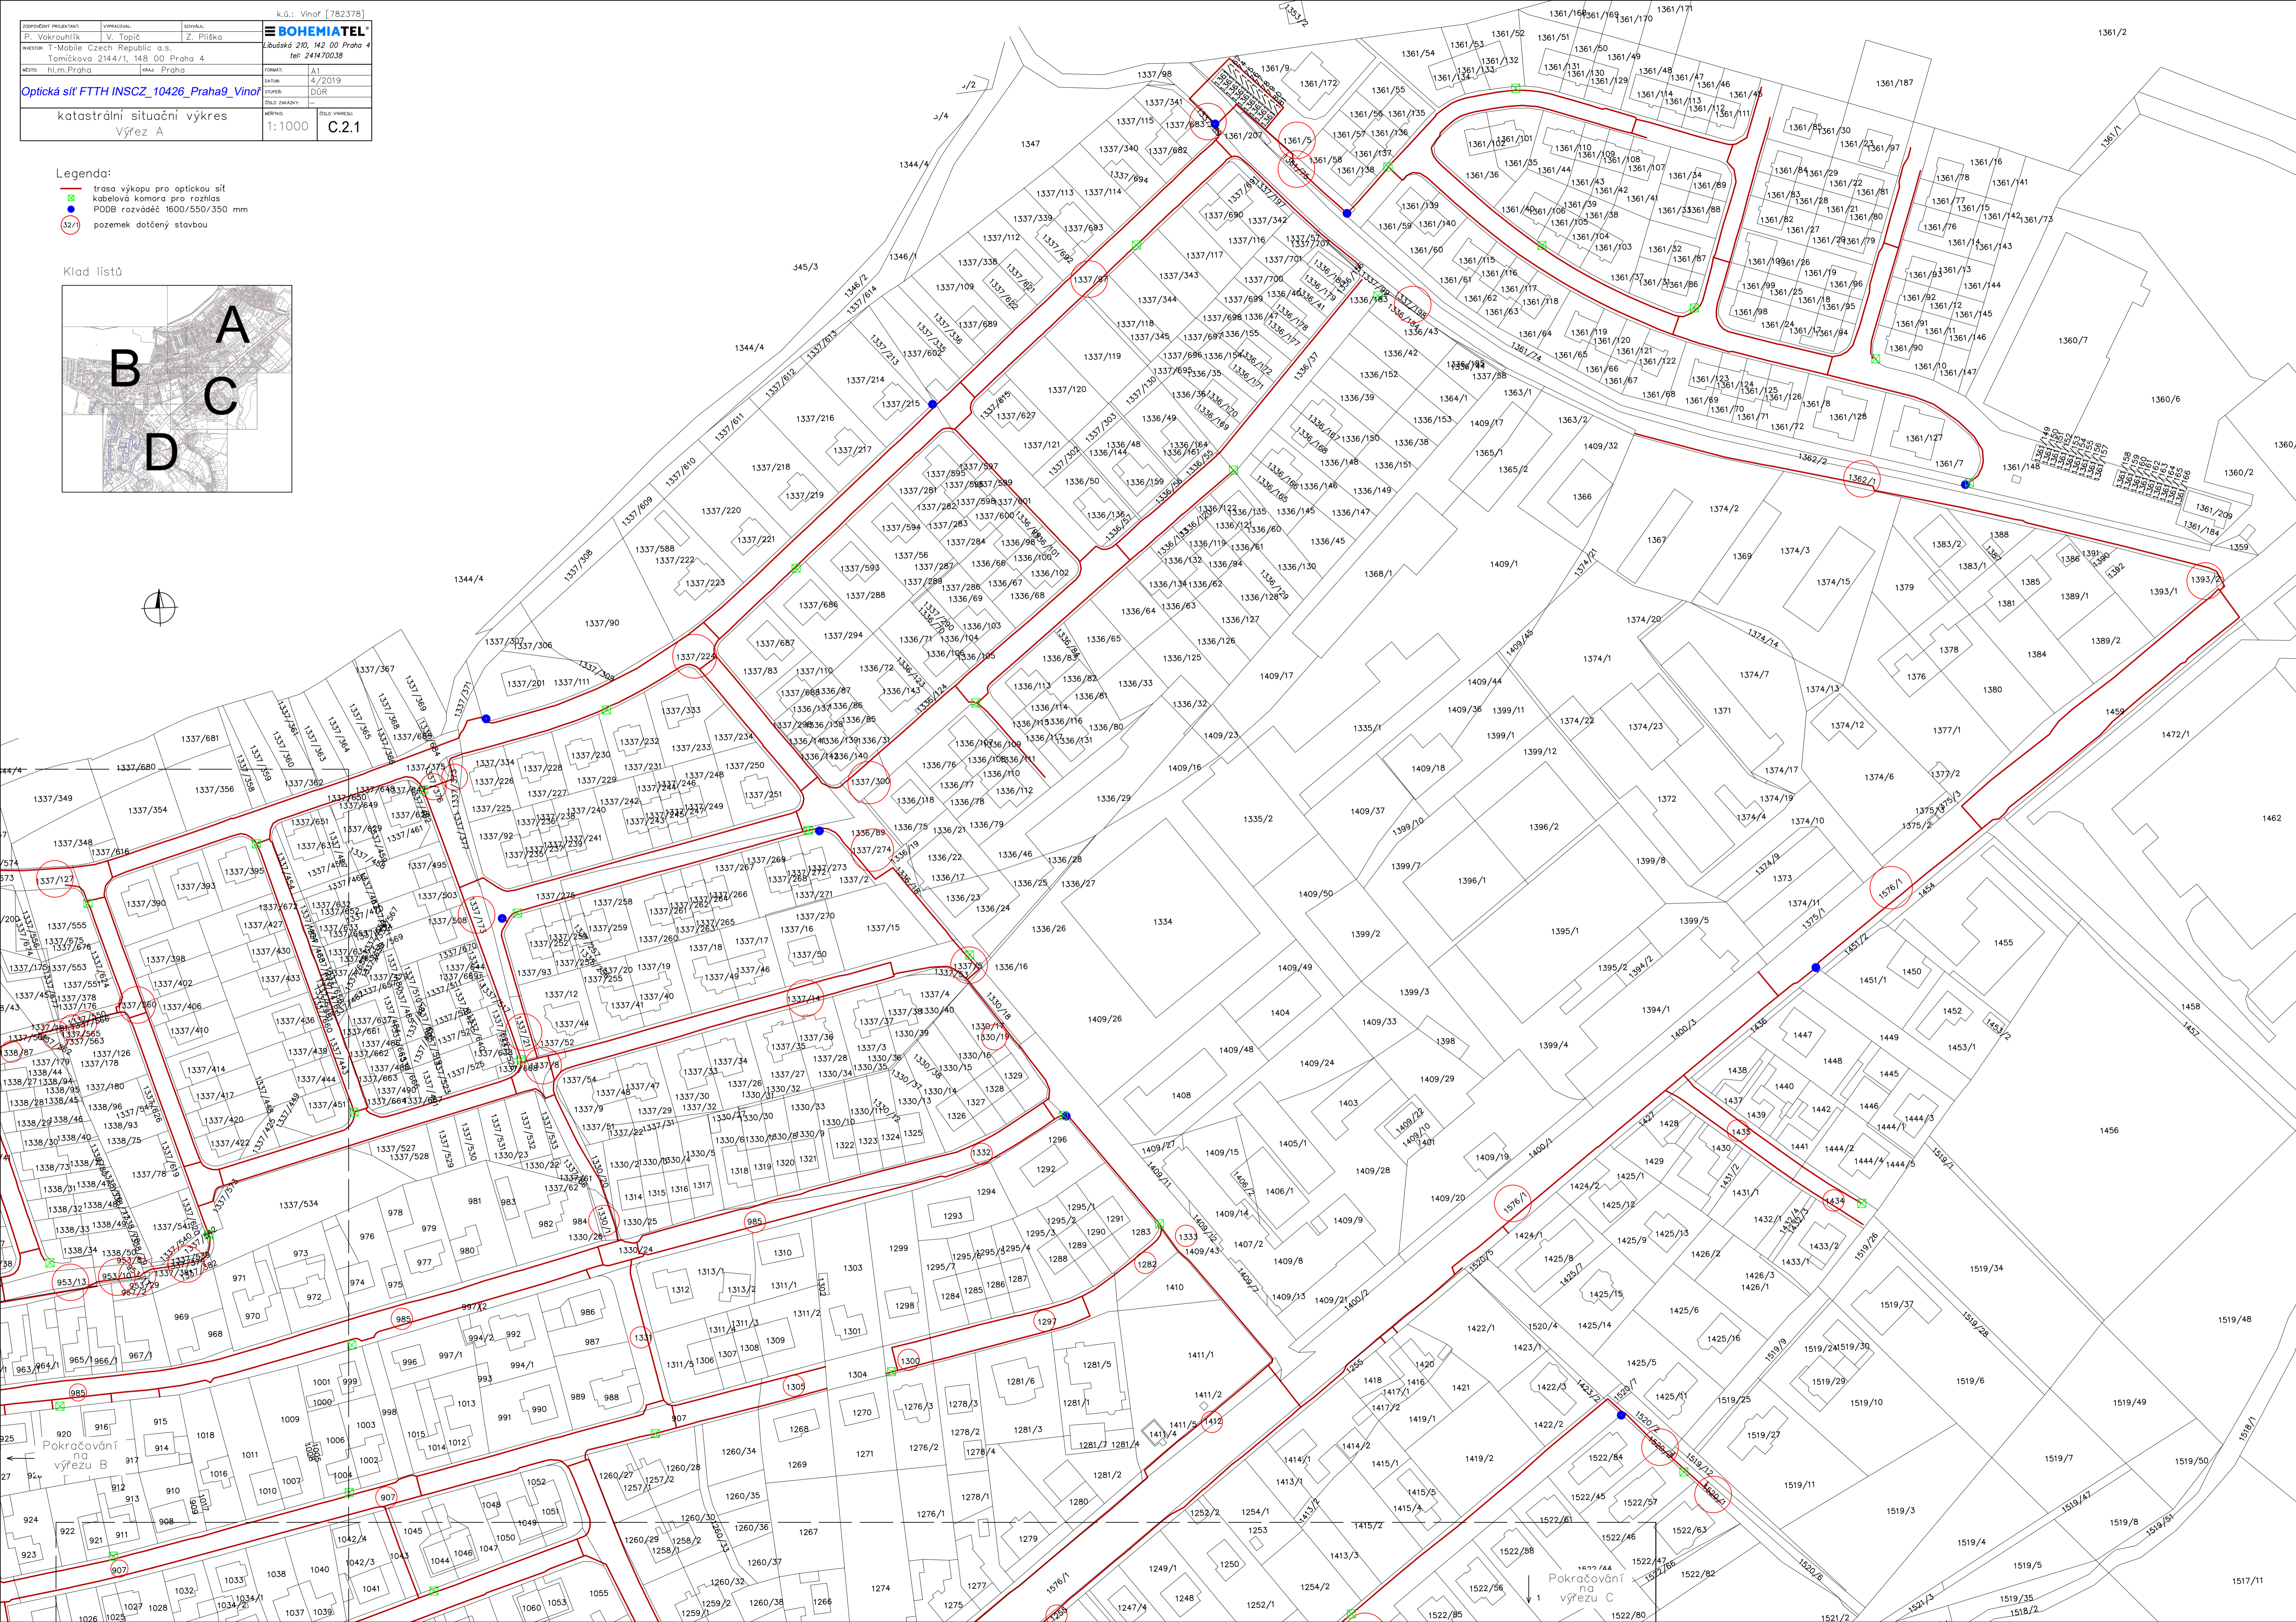

ZÁKAZNÍK: k.ú.: Vinohř [782378]		IDNÁM: BOHEMIATEL	
PROJEKTANT: V. Topič	PROJEKTOVÁČ: Z. Pliška	FORMÁT: A1	DATA: 4/2019
INVESTOR: T-Mobile Czech Republic a.s.	OBJEKT: Z. Pliška	STADIUM: DÚR	ČÍSLO VÝKRESU: C.2.1
MÍSTO: hl.m.Praha		PRÁK: Praha	OBJEKT: Optická síť FTTH INSCZ, 10426, Praha9_Vinohř
katastrální situační výkres Výřez A			
MĚŘÍTKO: 1:1000			

- Legenda:
- trasa výkopu pro optickou síť
  - kabelová komora pro rozhlás
  - PODB rozváděč 1600/550/350 mm
  - pozemek dotčený stavbou

Pokračování  
na výřezu C