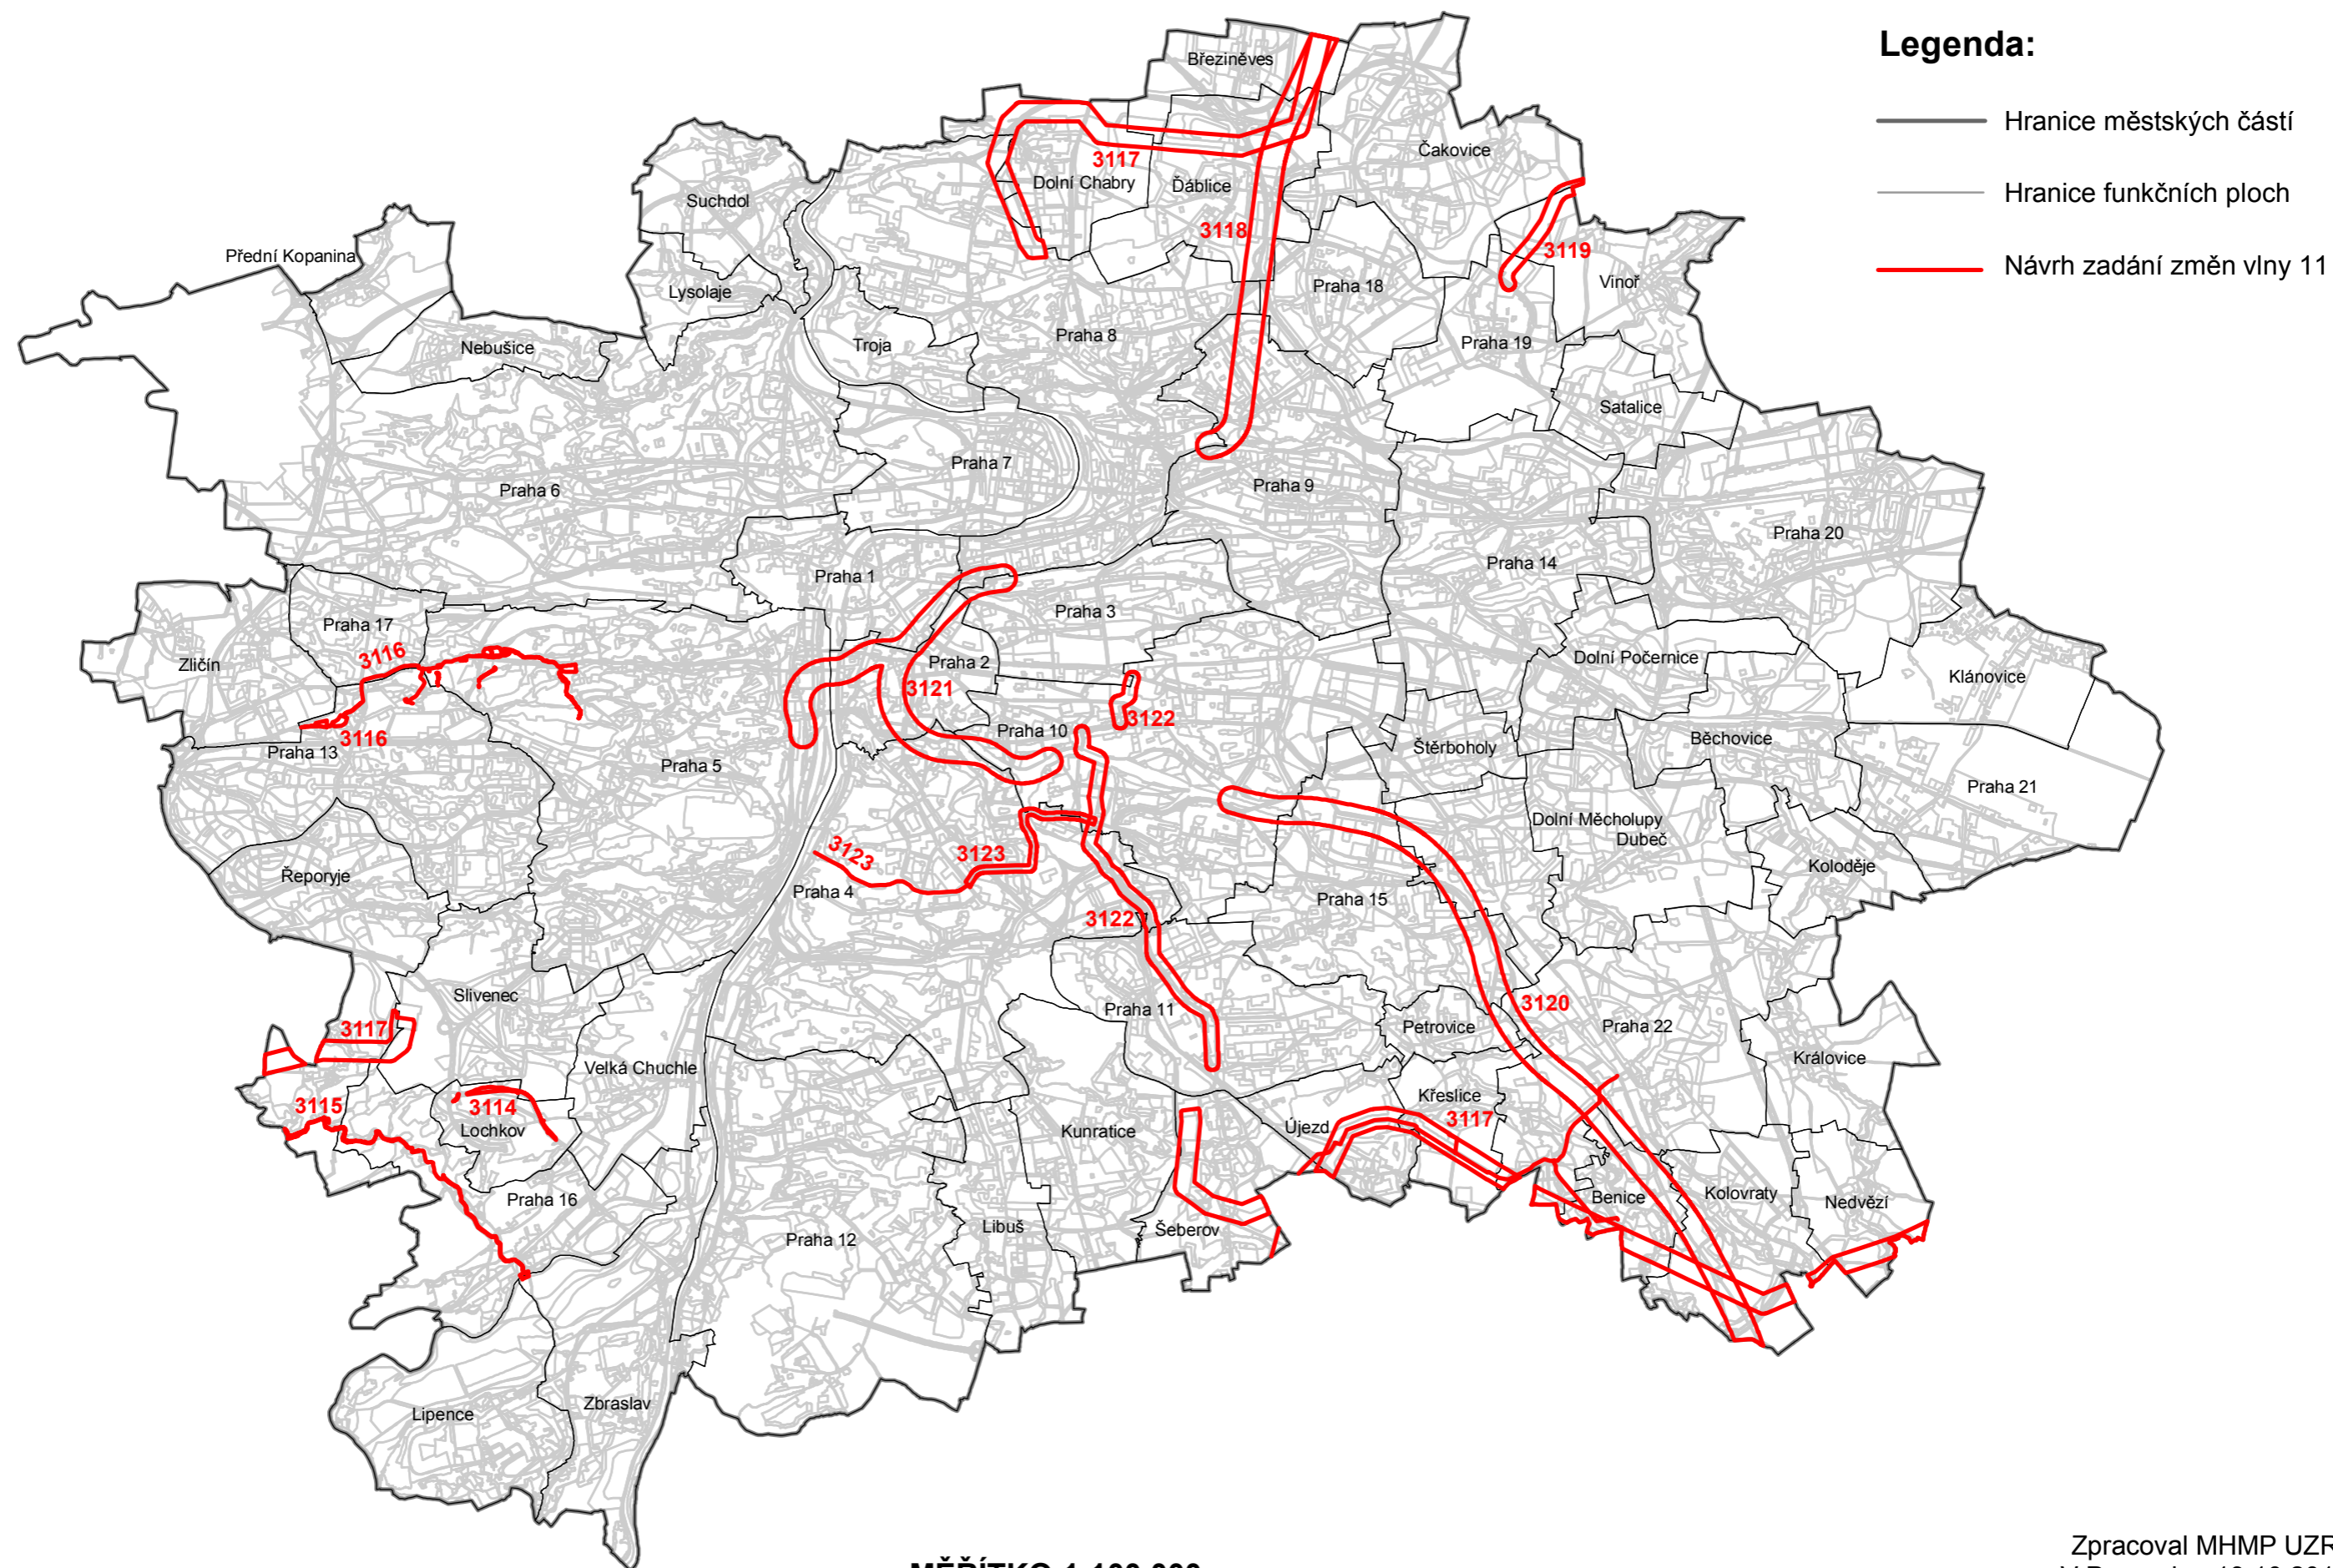

NÁVRH ZADÁNÍ ZMĚN VLNY 11 ÚZEMNÍHO PLÁNU SÍDELNÍHO ÚTVARU HLAVNÍHO MĚSTA PRAHY

MĚŘÍTKO 1:100 000

Zpracoval MHMP UZR
V Praze dne 13.10.2017