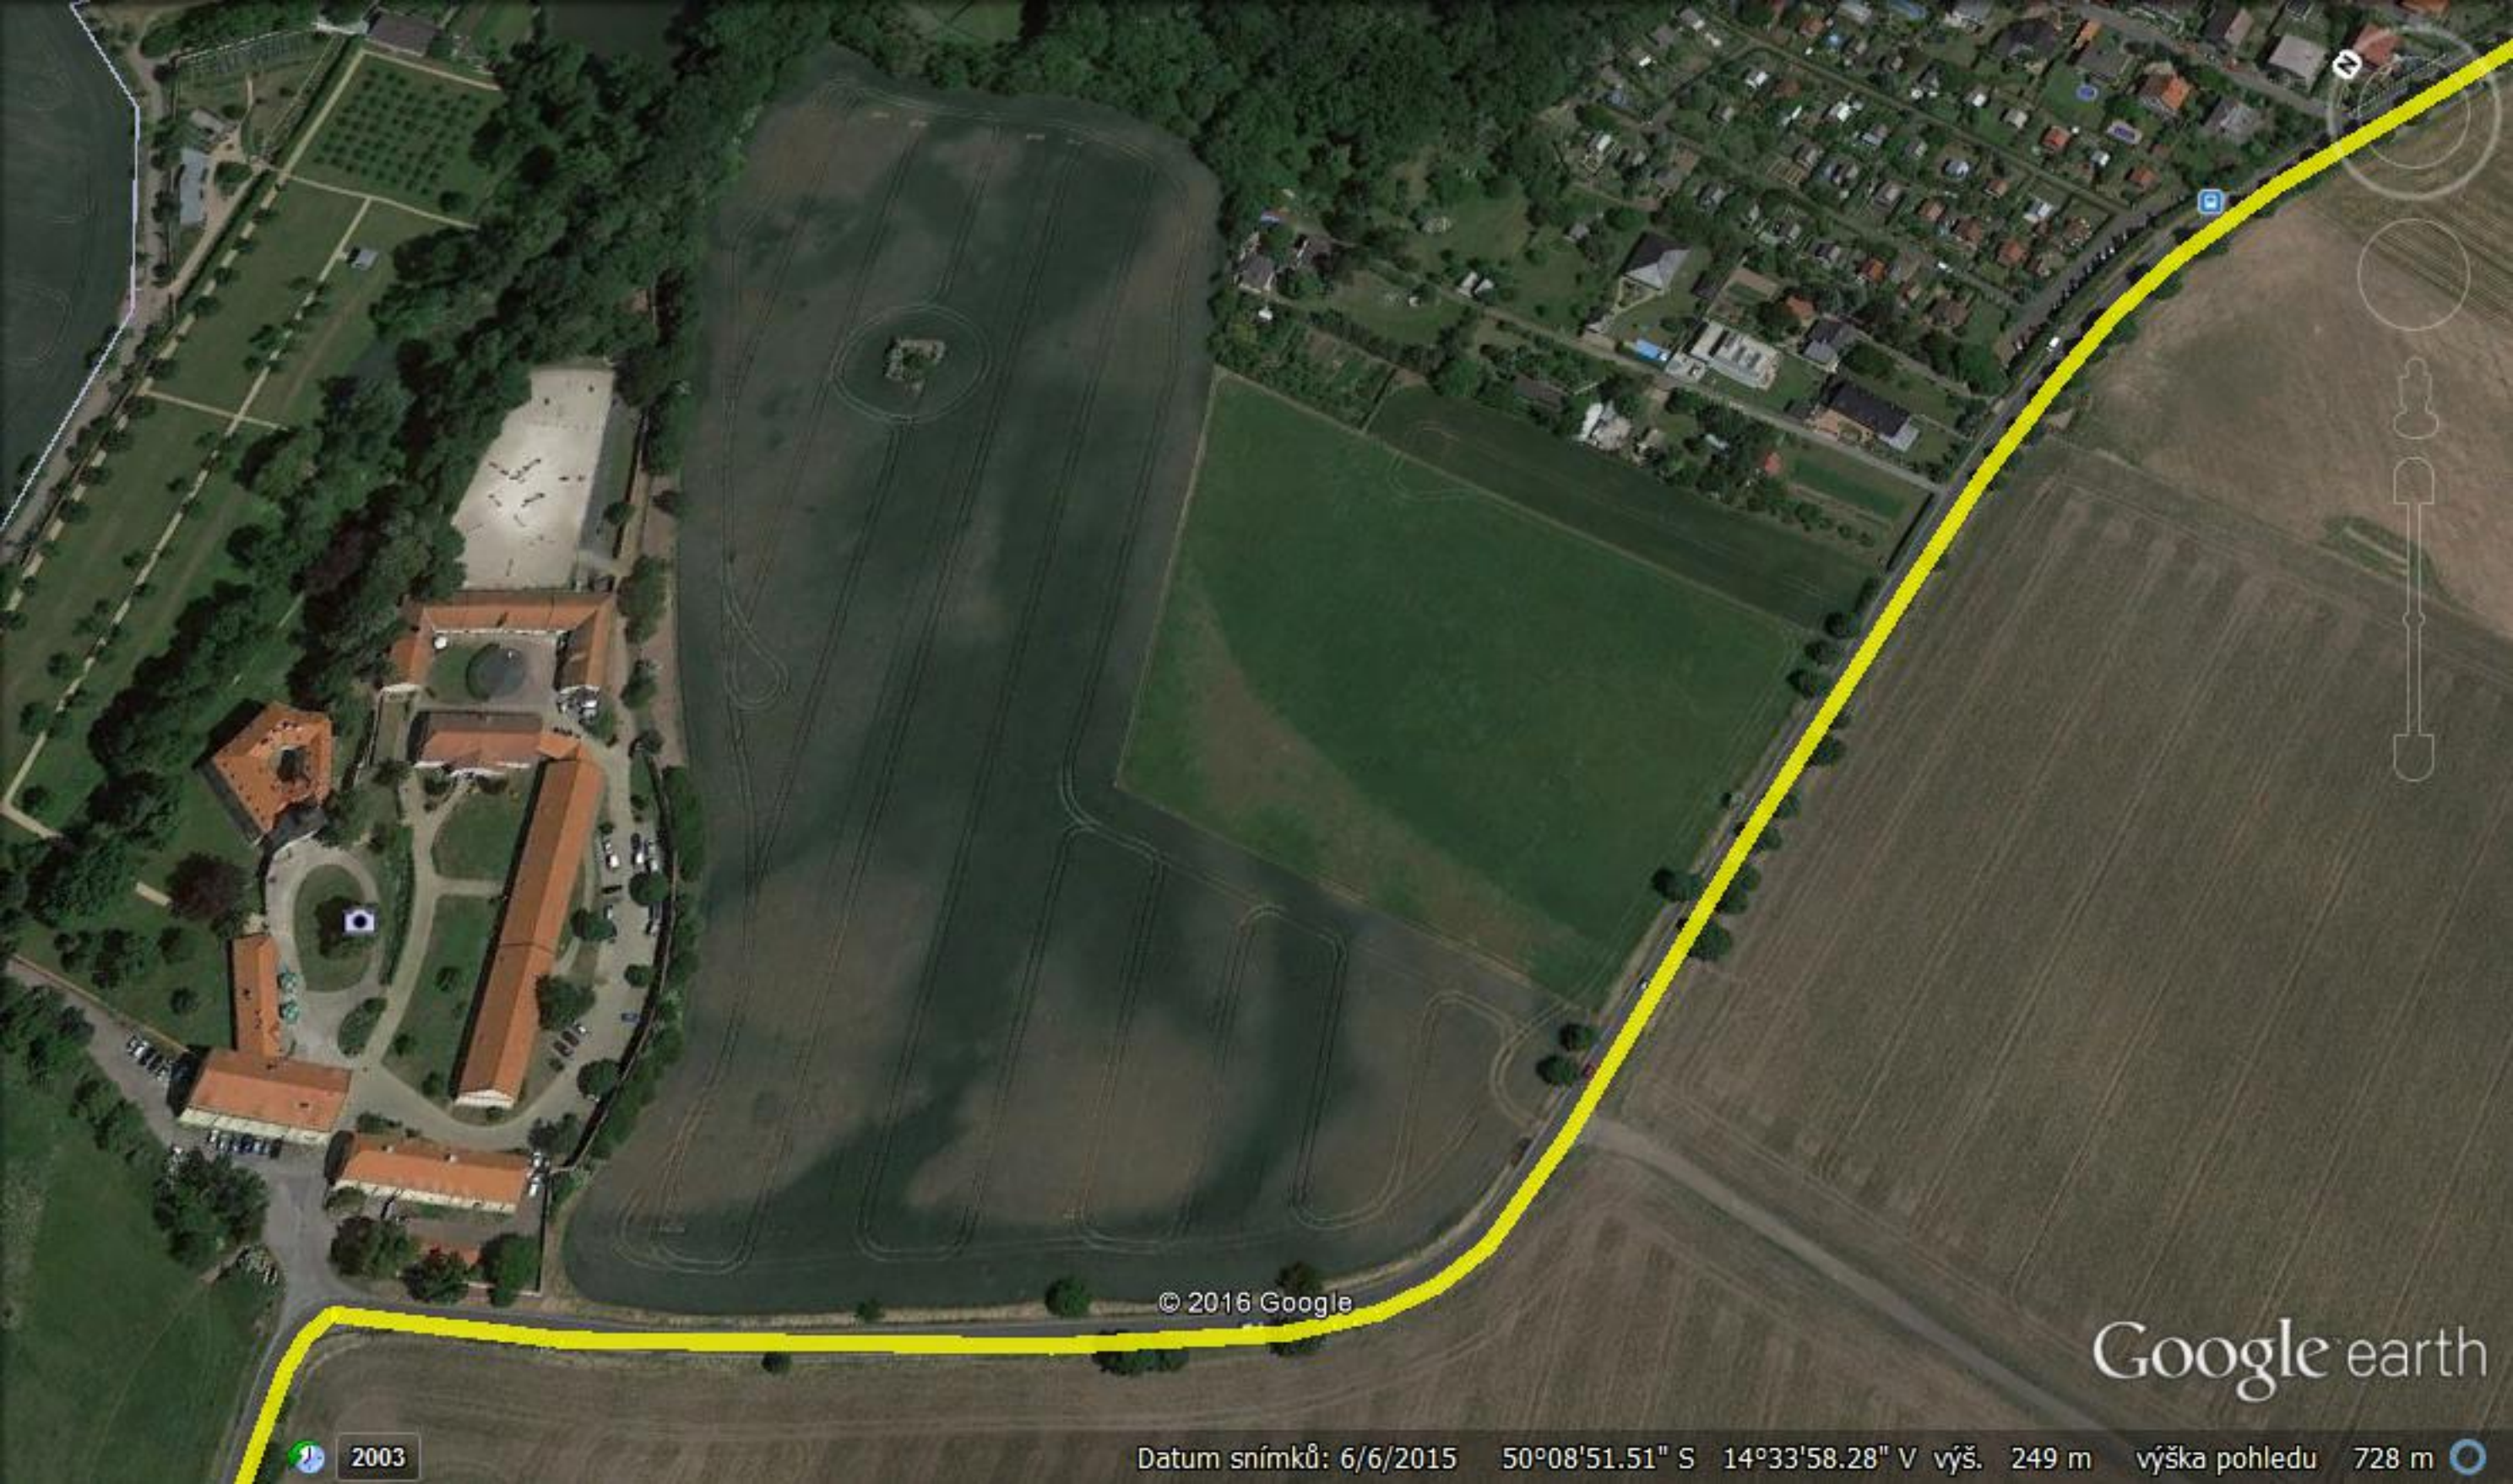

Praha-Vinoř

Cukrovarský rybník

Biologický rybník

© 2016 Google

Google earth

2003

Datum snímků: 6/6/2015 50°08'33.14" S 14°34'42.92" V výš. 250 m výška pohledu 1.89 km

© 2016 Google

Google earth

2003

Datum snímku: 6/6/2015 50°08'30.22" S 14°34'55.46" V výš. 249 m výška pohledu 728 m

© 2016 Google

Google earth

2003

Datum snímku: 6/6/2015 50°08'39.62" S 14°34'30.30" V výš. 253 m výška pohledu 728 m

© 2016 Google

Google earth

2003

Datum snímku: 6/6/2015 50°08'51.51" S 14°33'58.28" V výš. 249 m výška pohledu 728 m