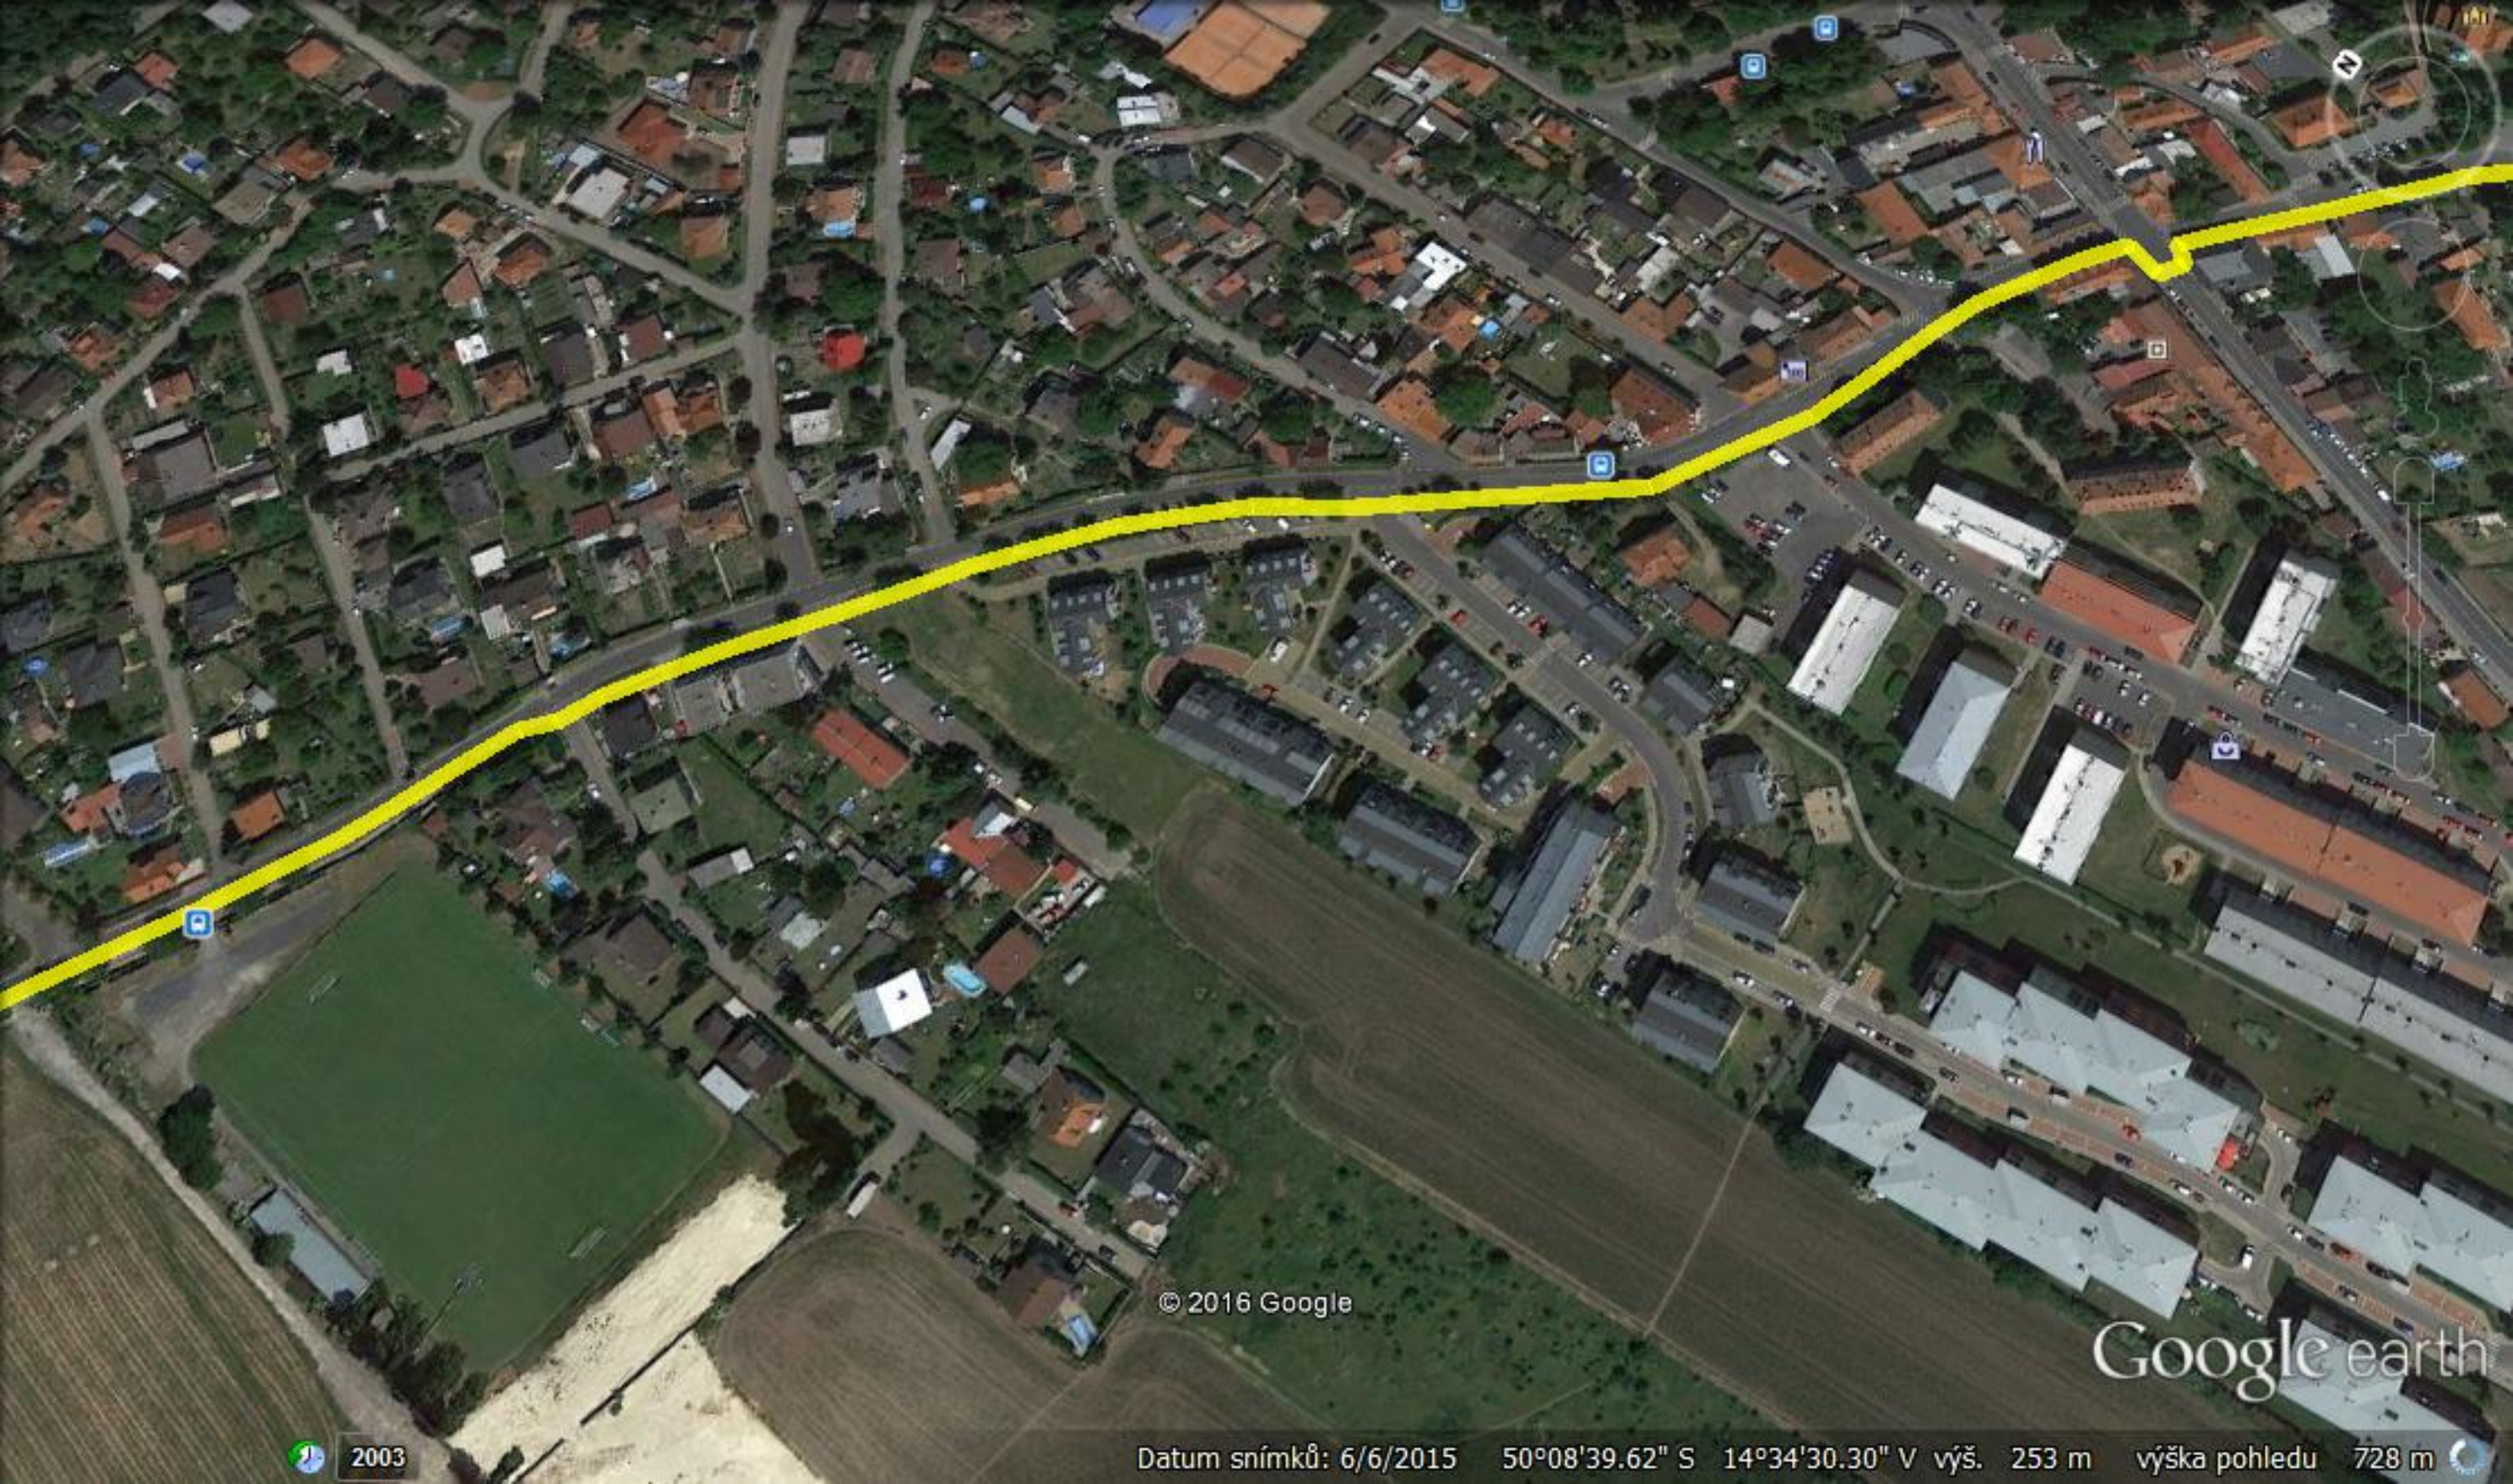

Praha-Vinoř

Cukrovarský rybník

Biologický rybník

© 2016 Google

Google earth

2003

Datum snímků: 6/6/2015 50°08'33.14" S 14°34'42.92" V výš. 250 m výška pohledu 1.89 km

© 2016 Google

Google earth

2003

Datum snímku: 6/6/2015 50°08'30.22" S 14°34'55.46" V výš. 249 m výška pohledu 728 m

© 2016 Google

Google earth

2003

Datum snímku: 6/6/2015 50°08'39.62" S 14°34'30.30" V výš. 253 m výška pohledu 728 m

© 2016 Google

Google earth

2003

Datum snímku: 6/6/2015 50°08'51.51" S 14°33'58.28" V výš. 249 m výška pohledu 728 m