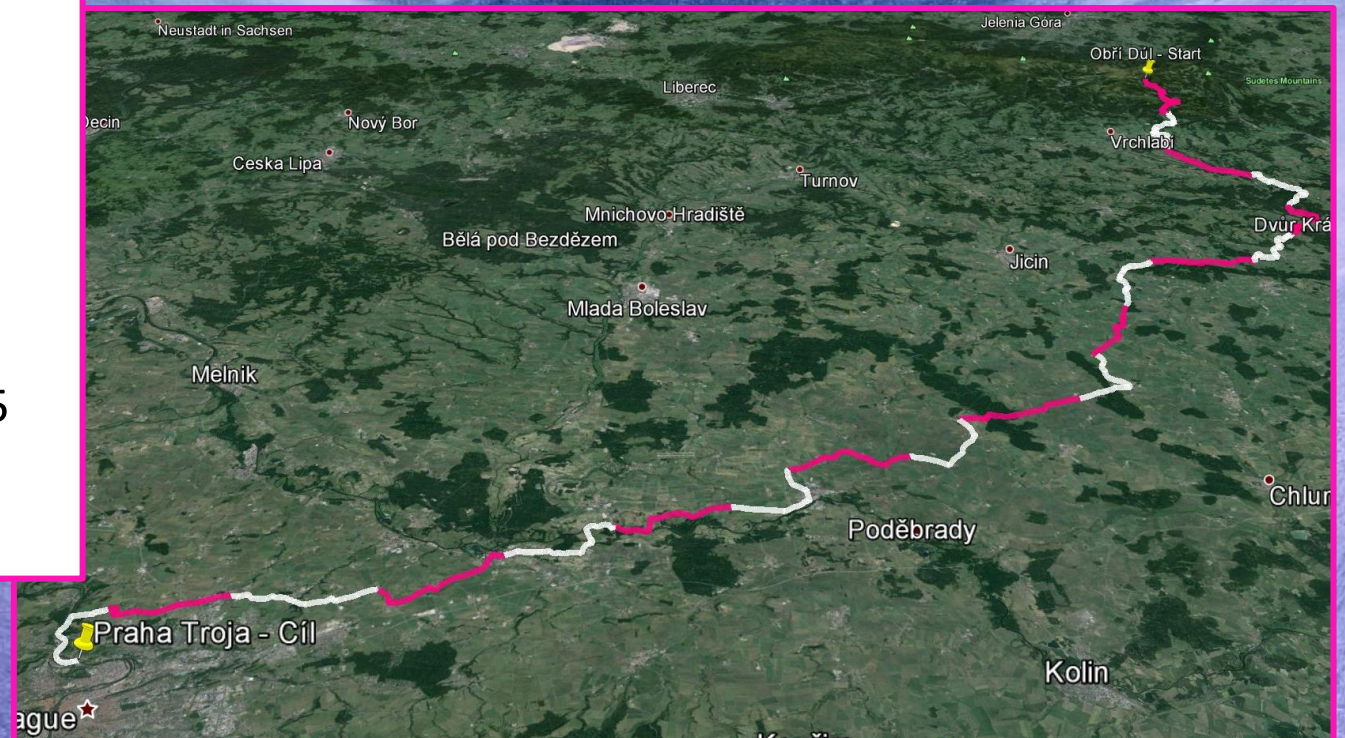

# Sněžka-Praha 2016

197 km štafetový běh týmů

“Sakra rychlá, noční štafeta”

Staň se kapitánem a vytvoř svůj tým pro toto běžecké dobrodružství

# “Spolupráce běžců v týmu je klíčová”

**Start:** Obří Důl 25.6.2016 v 17:00

**Cíl:** Nábřeží Vltavy, Troja, Praha 26.6.2016 ráno

**Trať:** 197km, 20 úseků 8-12 km, +2253m/-3014m

95% asfalt, 5% nezpevněný povrch

# Zpod masivu Sněžky do Pražské Troje za 14 hodin 26 minut!