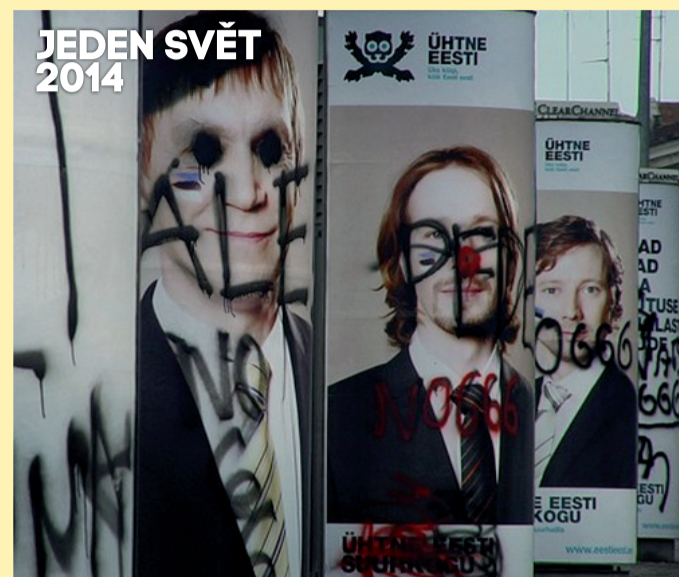

KINO VÁNÍ

pravidelné úterní filmové projekce
hraných i dokumentárních filmů

Hoffmanův dvůr

ve spolupráci s Aerofilms a Člověk v tísni

leden

6. leden – 20.00

PRACHY V PRACHU

Dokumentární
2013
Estonsko

Politické strany financují své kampaně z nepřiznaných peněz, politici slibují nesplnitelné, roste korupce a klientelismus. To je reálná situace na estonské politické scéně, která nápadně připomíná situaci v řadě dalších zemí. Tamní divadlo NO99 se rozhodlo čelit celospolečenskému znechucení z panujících praktik v politice provokativním způsobem – ohlásilo vytvoření nové politické strany. Establishment i média začínají být nervózní. Je to celé jen mystifikace, nebo tu skutečně vzniká nová strana?

Vstup zdarma!

13. leden – 20.00

IDA

Drama
2013
Polsko / Dánsko

Než se osmnáctiletá novicka stane jeptiškou, musí navštívit jedinou žijící příbuznou, o jejíž existenci neměla dosud ani tušení. Nečekané setkání dívku nasměruje na cestu za odkrytím svého pravého jména, svého židovského původu a temného rodinného tajemství. Cynická, životem protřelá, avšak vlastním svědomím stíhaná Wanda je v mnohém pravým protikladem Idy, která během společného pátrání poprvé zakouší pokušení vnějšího světa.